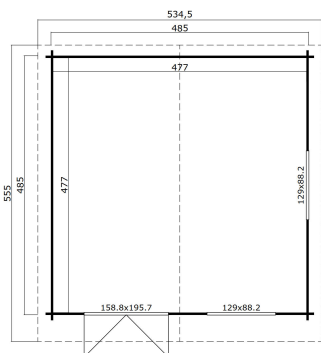

-  40 mm
-  4
-  12
-  **5 YEARS**

**VERPACKUNG: 1 PALETTE(N)**

630 x 118 x 82 cm  
1628 kg

EAN 4743329221423

**DIMENSIONEN**

Fläche	22.75 m <sup>2</sup>
Dachabmessungen	5.35 x 5.55 m
Rauminhalt m <sup>3</sup>	≈ 57.71 m <sup>3</sup>
Seitenwandhöhe	≈ 2.17 m
Firsthöhe	≈ 2.91 m
Vordach	≈ 50 cm

**FENSTER & TÜR**

1 x Doppeltür (SGC*)	158.8 x 195.7 cm
2 x Doppelfenster öffnet nach innen (SGC*)	129.0 x 88.2 cm

\*SGC: Classic mit Einmachverglasung

**DACH UND FUSSBODEN**

Dachbretter	18x90 mm
Fussbodenbretter	18x90 mm
Dachfläche	31.08 m <sup>2</sup>
Dachwinkel	≈ 17.2 °
Imprägnierte Unterkonstruktion	45x70 mm