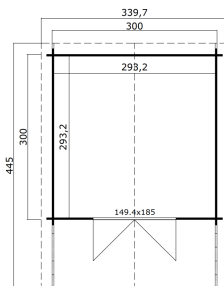

34
mm

2

7

5
YEARS

VERPACKUNG: 1 PALETTE(N)

570 x 118 x 61 cm
700 kg

EAN 4743329236700

DIMENSIONEN

Fläche	8.60 m ²
Dachabmessungen	3.40 x 4.45 m
Rauminhalt m ³	≈ 18.87 m ³
Seitenwandhöhe	≈ 1.94 m
Firsthöhe	≈ 2.45 m
Vordach	≈ 125 cm

FENSTER & TÜR

1 x Doppeltür (SGA+28*) 149.4 x 185.0 cm

*SGA+28: Aktion mit Einfachverglasung und Rahmen 28mm

DACH UND FUSSBODEN

Dachbretter	18x90 mm
Dachfläche	16.20 m ²
Dachwinkel	≈ 19 °

*Optional Dacheindeckung