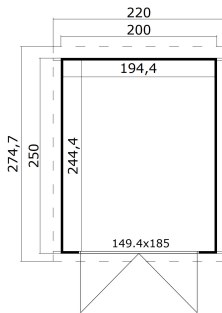

28
mm

1

3

VERPACKUNG: 1 PALETTE(N)

280 x 118 x 42 cm
363 kg

EAN 4743329229368

DIMENSIONEN

Fläche	4.75 m ²
Dachabmessungen	2.75 x 2.20 m
Rauminhalt m ³	≈ 9.75 m ³
Seitenwandhöhe	≈ 2.00 m
Firsthöhe	≈ 2.11 m
Vordach	≈ 10 cm

FENSTER & TÜR

1 x Doppeltür (MGA+28*)	149.4 x 185.0 cm
-------------------------	------------------

*MGA+28: Aktion 28mm Rahmen und Milchglas

DACH UND FUSSBODEN

Dachbretter	15x90 mm
Dachfläche	6.05 m ²
Dachwinkel	≈ 2.6 °