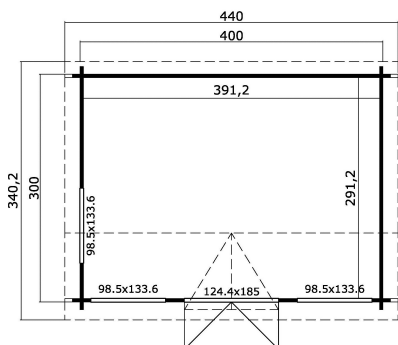

44 mm

2

8

VERPACKUNG: 1 PALETTE(N)

440 x 118 x 70 cm  
992 kg

EAN 4743329217075

**DIMENSIONEN**

Fläche	11.39 m <sup>2</sup>
Dachabmessungen	3.40 x 4.40 m
Rauminhalt m <sup>3</sup>	≈ 25.65 m <sup>3</sup>
Seitenwandhöhe	≈ 2.11 m
Firsthöhe	≈ 2.39 m
Vordach	≈ 20 cm

**FENSTER & TÜR**

1 x Doppeltür (DGP+A+*)	124.4 x 185.0 cm
2 x Doppelfenster öffnet nach innen (DGP+A+*)	98.5 x 133.6 cm
1 x Doppelfenster öffnet nach innen (DGP+*)	98.5 x 133.6 cm

\*DGP+A+: Premium + mit Isolierverglasung und Rundbogen

\*DGP+: Premium + mit Isolierverglasung

**DACH UND FUSSBODEN**

Dachbretter	18x90 mm
Fussbodenbretter	18x90 mm
Dachfläche	16.30 m <sup>2</sup>
Dachwinkel	≈ 11/18.3/24.6 °
Imprägnierte Unterkonstruktion	70x45 mm