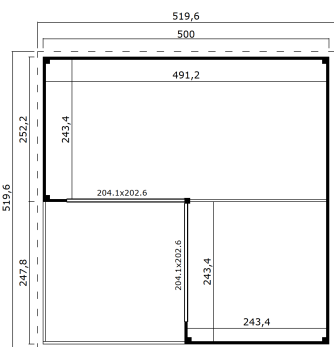

-  44 mm
-  0
-  0
- ★ ★ ★**  
**GUARANTEE**  
**5 YEARS**

**VERPACKUNG: 2 PALETTE(N)**

-  630 x 118 x 88 cm  
1750 kg
-  245 x 118 x 41 cm  
250 kg

EAN 4743329232191

**DIMENSIONEN**

Fläche	17.90 m <sup>2</sup>
Dachabmessungen	5.20 x 5.20 m
Rauminhalt m <sup>3</sup>	≈ 58.45 m <sup>3</sup>
Seitenwandhöhe	≈ 2.34 m
Firsthöhe	≈ 2.51 m
Vordach	≈ 10 cm

**FENSTER & TÜR**

2 x Schiebetür	204.1 x 202.6 cm
----------------	------------------

**DACH UND FUSSBODEN**

Dachbretter	18x90 mm
Fussbodenbretter	18x90 mm
Dachfläche	26.26 m <sup>2</sup>
Dachwinkel	≈ 1.3 °
Imprägnierte Unterkonstruktion	45x70 mm