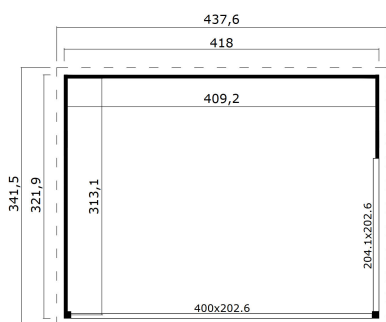

44
mm

0

0

VERPACKUNG: 2 PALETTE(N)

 440 x 118 x 66 cm
925 kg

 245 x 118 x 41 cm
375 kg

EAN 4743329231910

DIMENSIONEN

Fläche	12.82 m ²
Dachabmessungen	3.42 x 4.38 m
Rauminhalt m ³	≈ 29.59 m ³
Seitenwandhöhe	≈ 2.22 m
Firsthöhe	≈ 2.39 m
Vordach	≈ 10 cm

FENSTER & TÜR

1 x Schiebetür	400.0 x 202.6 cm
1 x Schiebetür	204.1 x 202.6 cm

DACH UND FUSSBODEN

Dachbretter	18x90 mm
Fussbodenbretter	18x90 mm
Dachfläche	14.22 m ²
Dachwinkel	≈ 1.9 °
Imprägnierte Unterkonstruktion	45x70 mm

*Optional Dacheindeckung