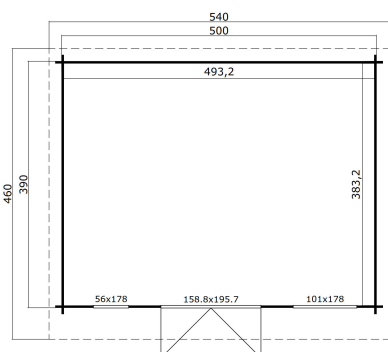

34
mm

2

0

UNDER
2,5
metres

VERPACKUNG: 1 PALETTE(N)

630 x 118 x 64 cm
1365 kg

EAN 4743329233112

DIMENSIONEN

Fläche	18.90 m ²
Dachabmessungen	4.30 x 5.70 m
Rauminhalt m ³	≈ 42.55 m ³
Seitenwandhöhe	≈ 2.11 m
Firsthöhe	≈ 2.39 m
Vordach	≈ 50 cm

FENSTER & TÜR

1 x Doppeltür (DGP+*)	158.8 x 195.7 cm
1 x Einzelfenster öffnet nach innen (DGP+*)	56.0 x 178.0 cm
1 x feststehendes Doppelfenster (DGP+*)	101.0 x 178.0 cm

*DGP+: Premium + mit Isolierverglasung

DACH UND FUSSBODEN

Dachbretter	18x90 mm
Fussbodenbretter	18x90 mm
Dachfläche	25.30 m ²
Dachwinkel	≈ 3.4 °
Imprägnierte Unterkonstruktion	45x70 mm

*Optional Dacheindeckung