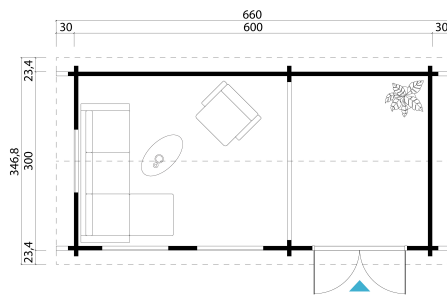

70
mm

2

10

★ ★ ★
GUARANTEE
5
YEARS

VERPACKUNG: 2 PALETTE(N)

660 x 114 x 65 cm
1565 kg

200 x 114 x 51 cm
340 kg

EAN

4742913013123

DIMENSIONEN

Fläche	16.76 m ²
Dachabmessungen	3.47 x 6.60 m
Rauminhalt m ³	≈ 37.61 m ³
Seitenwandhöhe	≈ 2.04 m
Firsthöhe	≈ 2.45 m
Vordach	≈ 30 cm

FENSTER & TÜR

1 x Doppeltür (2+*)	158.0 x 186.5 cm
3 x Doppelfenster öffnet nach innen (2+*)	110.0 x 172.9 cm

*2+: 2+

DACH UND FUSSBODEN

Dachbretter	18x90 mm
Fussbodenbretter	18x90 mm
Dachfläche	23.76 m ²
Dachwinkel	≈ 15.6 °
Imprägnierte Unterkonstruktion	70x45 mm

*Optional Dacheindeckung