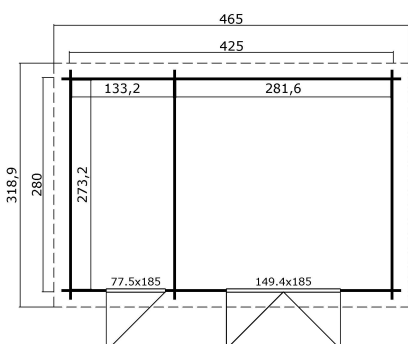

34  
mm

2

6

VERPACKUNG: 1 PALETTE(N)

630 x 118 x 48 cm  
976 kg

EAN 4743329246143

## DIMENSIONEN

Fläche	11.43 m <sup>2</sup>
Dachabmessungen	3.19 x 4.65 m
Rauminhalt m <sup>3</sup>	≈ 24.1 m <sup>3</sup>
Seitenwandhöhe	≈ 2.00 m
Firsthöhe	≈ 2.22 m
Vordach	≈ 20 cm

## FENSTER &amp; TÜR

1 x Doppeltür (XGA+28*)	149.4 x 185.0 cm
1 x Einzeltür (TA+28*)	77.5 x 185.0 cm

\*XGA+28: Aktion 28mm Rahmen und Plexiglas

\*TA+28: Aktion 28mm Rahmen Vollholz

## DACH UND FUSSBODEN

Dachbretter	15x90 mm
Fussbodenbretter	15x90 mm
Dachfläche	14.88 m <sup>2</sup>
Dachwinkel	≈ 5.3 °
Imprägnierte Unterkonstruktion	45x45 mm

\*Optional Dacheindeckung