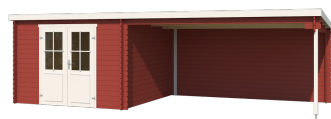

**VERPACKUNG: 1 PALETTE(N)**

440 x 118 x 56 cm  
758 kg

EAN 4743329247904

**DIMENSIONEN**

Fläche	8.20 m2
Dachabmessungen	3.19 x 7.01 m
Rauminhalt m3	≈ 16.36 m3
Seitenwandhöhe	≈ 1.88 m
Firsthöhe	≈ 2.11 m
Vordach	≈ 399 cm

**FENSTER & TÜR**

1 x Doppeltür (SGA+28\*) 149.4 x 185.0 cm

\*SGA+28: Aktion mit Einfachverglasung und Rahmen 28mm

**DACH UND FUSSBODEN**

Dachbretter	15x90 mm
Dachfläche	22.43 m2
Dachwinkel	≈ 4.5 °

\*Optional Dacheindeckung