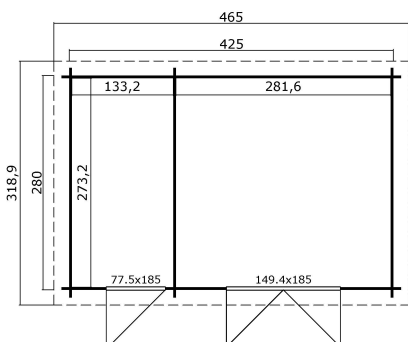

34 mm

2

6

**VERPACKUNG: 1 PALETTE(N)**

630 x 118 x 48 cm  
976 kg

EAN 4743329246105

**DIMENSIONEN**

Fläche	11.43 m <sup>2</sup>
Dachabmessungen	3.19 x 4.65 m
Rauminhalt m <sup>3</sup>	≈ 24.1 m <sup>3</sup>
Seitenwandhöhe	≈ 2.00 m
Firsthöhe	≈ 2.22 m
Vordach	≈ 20 cm

**FENSTER & TÜR**

1 x Doppeltür (XGA+28*)	149.4 x 185.0 cm
1 x Einzeltür (TA+28*)	77.5 x 185.0 cm

\*XGA+28: Aktion 28mm Rahmen und Plexiglas

\*TA+28: Aktion 28mm Rahmen Vollholz

**DACH UND FUSSBODEN**

Dachbretter	15x90 mm
Fussbodenbretter	15x90 mm
Dachfläche	14.88 m <sup>2</sup>
Dachwinkel	≈ 5.3 °
Imprägnierte Unterkonstruktion	45x45 mm