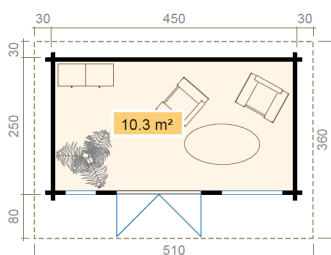

70
mm

3

0

5
YEARS

VERPACKUNG: 1 PALETTE(N)

0 x 0 x 0 cm
0 kg

EAN 4742913016124

DIMENSIONEN

Fläche	10.29 m ²
Dachabmessungen	3.60 x 5.10 m
Rauminhalt m ³	≈ 23.79 m ³
Seitenwandhöhe	≈ 2.24 m
Firsthöhe	≈ 2.38 m
Vordach	≈ 30 cm

FENSTER & TÜR

1 x Doppeltür (2+*)	158.0 x 193.3 cm
1 x Einzelfenster öffnet nach innen (2+*)	55.2 x 172.9 cm

*2+: 2+

DACH UND FUSSBODEN

Dachbretter	18x90 mm
Dachfläche	26.01 m ²
Dachwinkel	≈ 3.2 °

*Optional Dacheindeckung