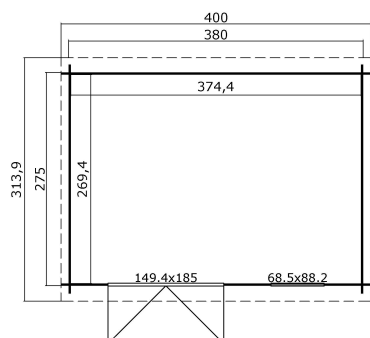

28
mm

2

0

VERPACKUNG: 1 PALETTE(N)

440 x 118 x 42 cm
554 kg

EAN 4743329245818

DIMENSIONEN

Fläche	10.09 m ²
Dachabmessungen	3.14 x 4.00 m
Rauminhalt m ³	≈ 20.12 m ³
Seitenwandhöhe	≈ 1.88 m
Firsthöhe	≈ 2.11 m
Vordach	≈ 10 cm

FENSTER & TÜR

1 x Doppeltür (SGA+28*)	149.4 x 185.0 cm
1 x Einzelfenster öffnet nach innen (SGA*)	68.5 x 88.2 cm

*SGA: Aktion mit Einfachverglasung

*SGA+28: Aktion mit Einfachverglasung und Rahmen 28mm

DACH UND FUSSBODEN

Dachbretter	15x90 mm
Dachfläche	12.60 m ²
Dachwinkel	≈ 5.7 °

*Optional Dacheindeckung