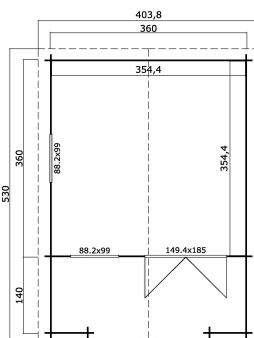

28
mm

3

9

5
YEARS

VERPACKUNG: 1 PALETTE(N)

530 x 118 x 58 cm
1066 kg

EAN 4743329247096

DIMENSIONEN

Fläche	12.56 m ²
Dachabmessungen	4.04 x 5.30 m
Rauminhalt m ³	≈ 27.56 m ³
Seitenwandhöhe	≈ 1.94 m
Firsthöhe	≈ 2.45 m
Vordach	≈ 150 cm

FENSTER & TÜR

1 x Doppeltür (SGC*)	149.4 x 185.0 cm
2 x Einzelfenster öffnet nach innen (SGC*)	88.2 x 99.0 cm

*SGC: Classic mit Einmachverglasung

DACH UND FUSSBODEN

Dachbretter	18x90 mm
Fussbodenbretter	18x90 mm
Dachfläche	22.26 m ²
Dachwinkel	≈ 16 °
Imprägnierte Unterkonstruktion	45x45 mm

*Optional Dacheindeckung