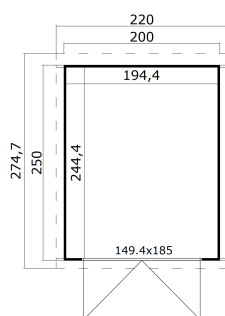

28  
mm

1

0

VERPACKUNG: 1 PALETTE(N)

280 x 118 x 42 cm  
363 kg

EAN 4743329220471

## DIMENSIONEN

Fläche	4.75 m <sup>2</sup>
Dachabmessungen	2.75 x 2.20 m
Rauminhalt m <sup>3</sup>	≈ 9.75 m <sup>3</sup>
Seitenwandhöhe	≈ 2.00 m
Firsthöhe	≈ 2.11 m
Vordach	≈ 10 cm

## FENSTER &amp; TÜR

1 x Doppeltür (MGA+28\*) 149.4 x 185.0 cm

\*MGA+28: Aktion 28mm Rahmen und Milchglas

## DACH UND FUSSBODEN

Dachbretter	15x90 mm
Dachfläche	6.05 m <sup>2</sup>
Dachwinkel	≈ 2.6 °

\*Optional Dacheindeckung