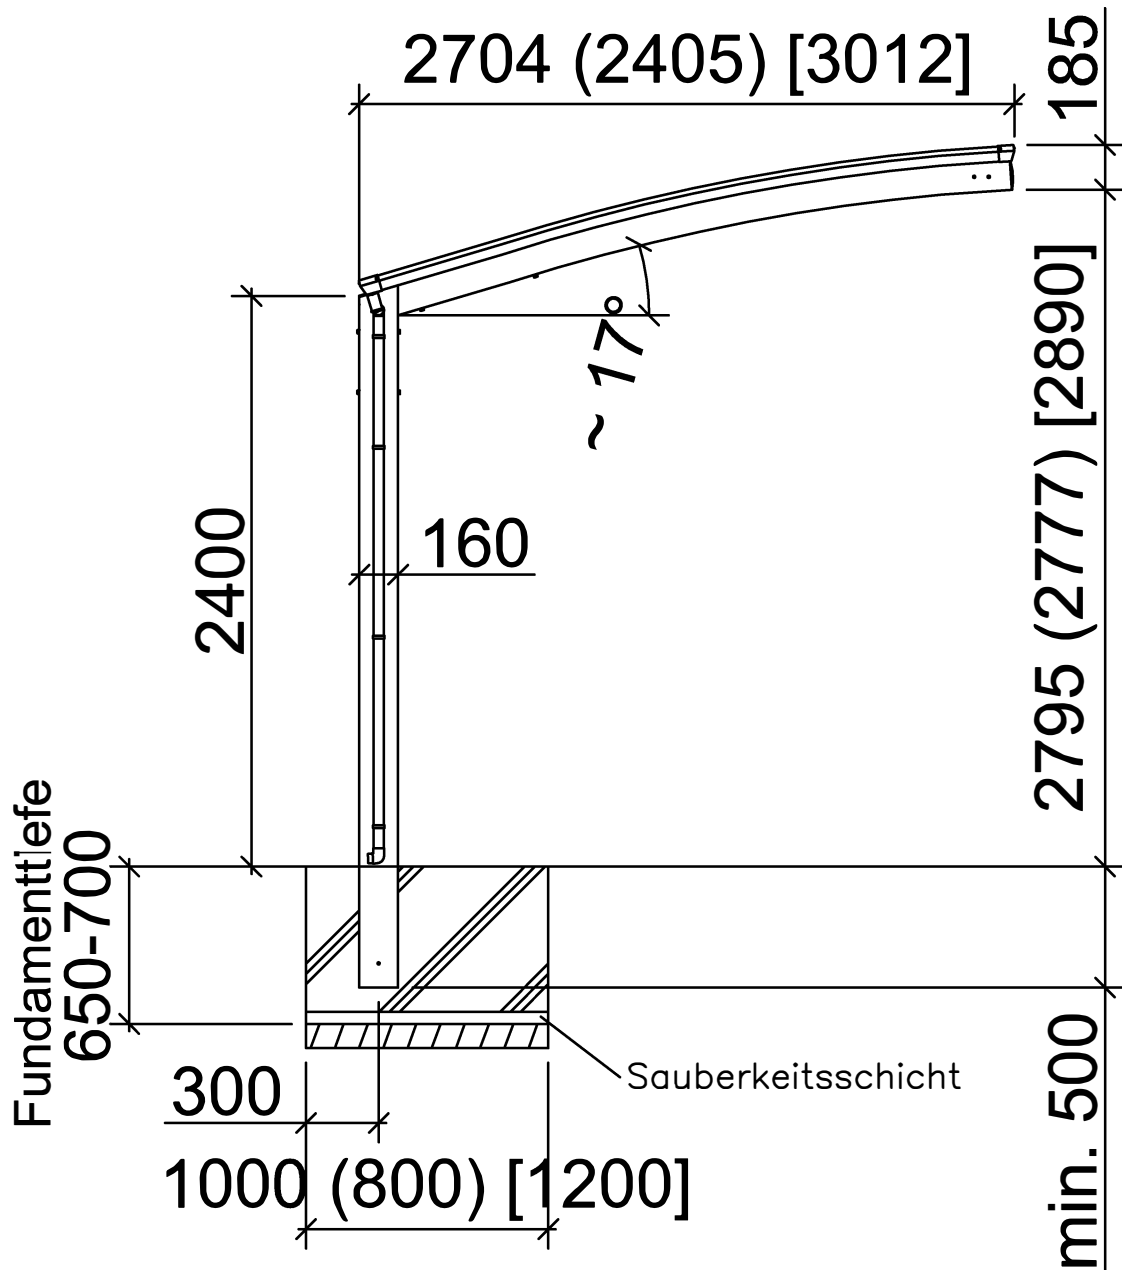

Portoforte Typ 60,80

Standard <Sonderlänge>

Portoforte Typ 60,80

Standard (Sonderbreite XS) [Sonderbreite XL]

Portoforte Typ 110

Standard <Sonderlänge>

Portoforte Typ 110

Standard (Sonderbreite XS) [Sonderbreite XL]