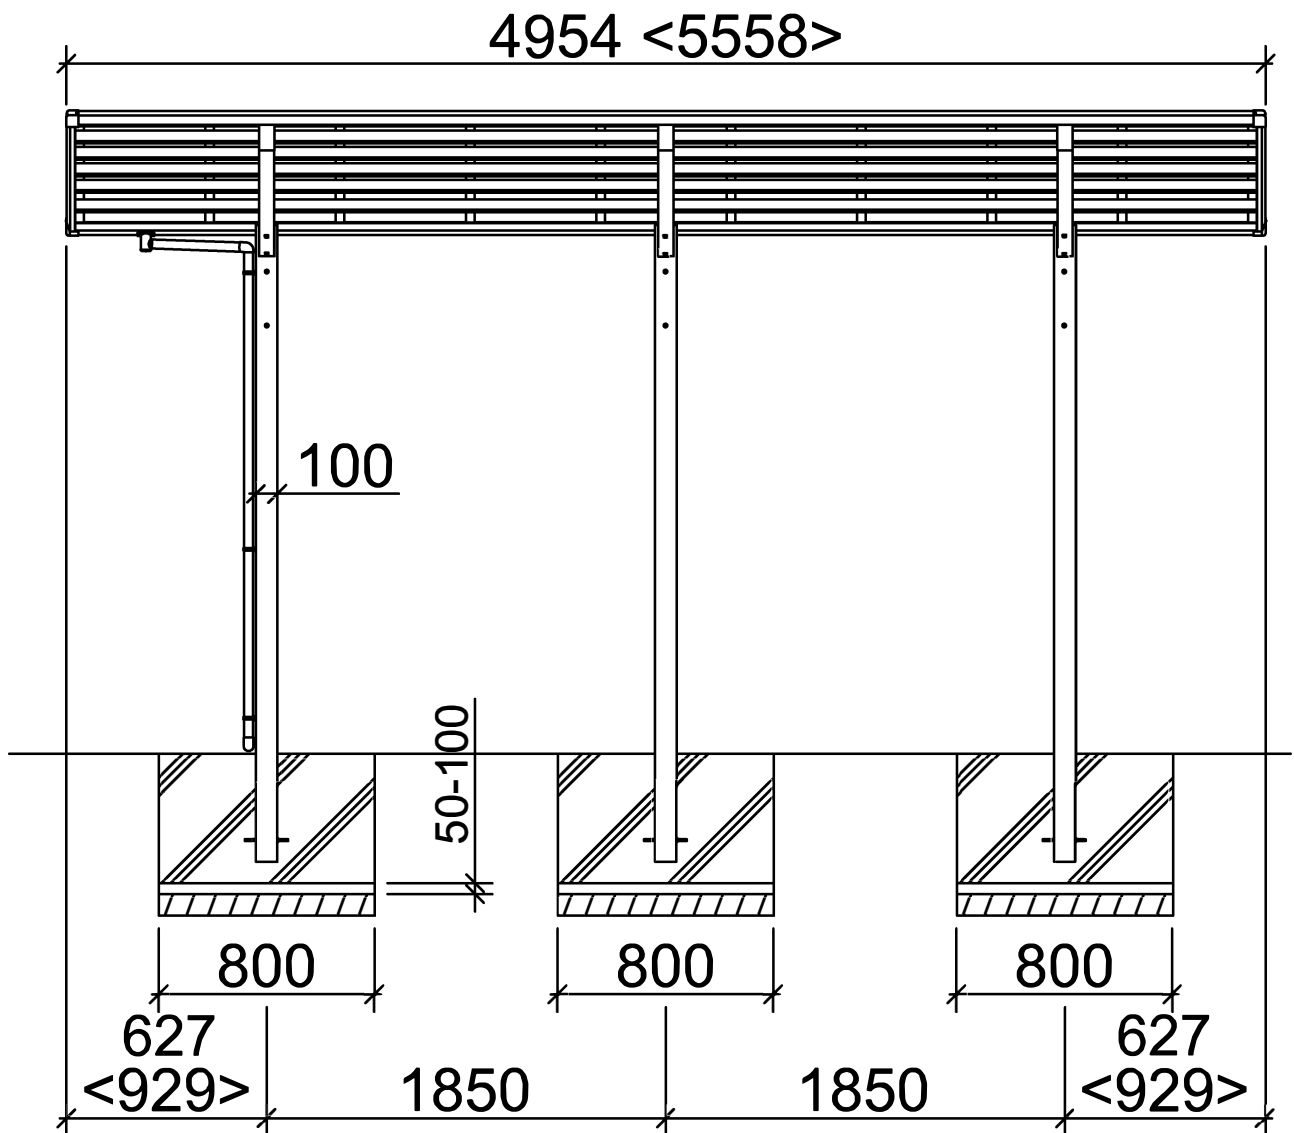

Portoforte Typ 60,80

Standard <Sonderlänge>

Portoforte Typ 60,80

Standard (Sonderbreite XS) [Sonderbreite XL]

Portoforte Typ 110

Standard <Sonderlänge>

Portoforte Typ 110

Standard (Sonderbreite XS) [Sonderbreite XL]