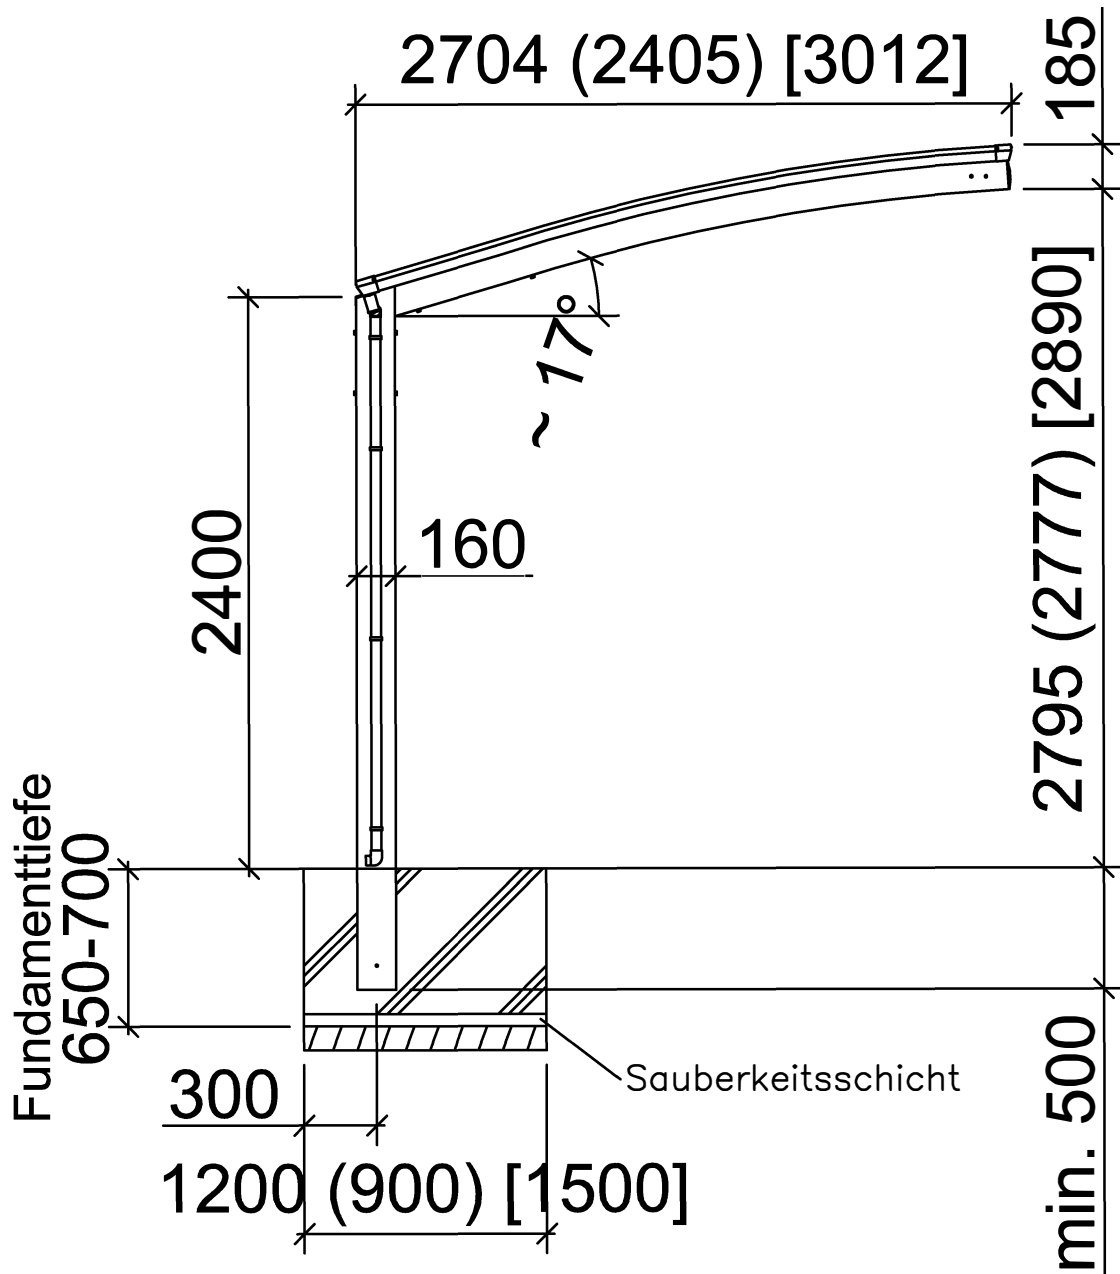

Portoforte Typ 60,80

Standard <Sonderlänge>

Portoforte Typ 60,80

Standard (Sonderbreite XS) [Sonderbreite XL]

Portoforte Typ 110

Standard <Sonderlänge>

Portoforte Typ 110

Standard (Sonderbreite XS) [Sonderbreite XL]