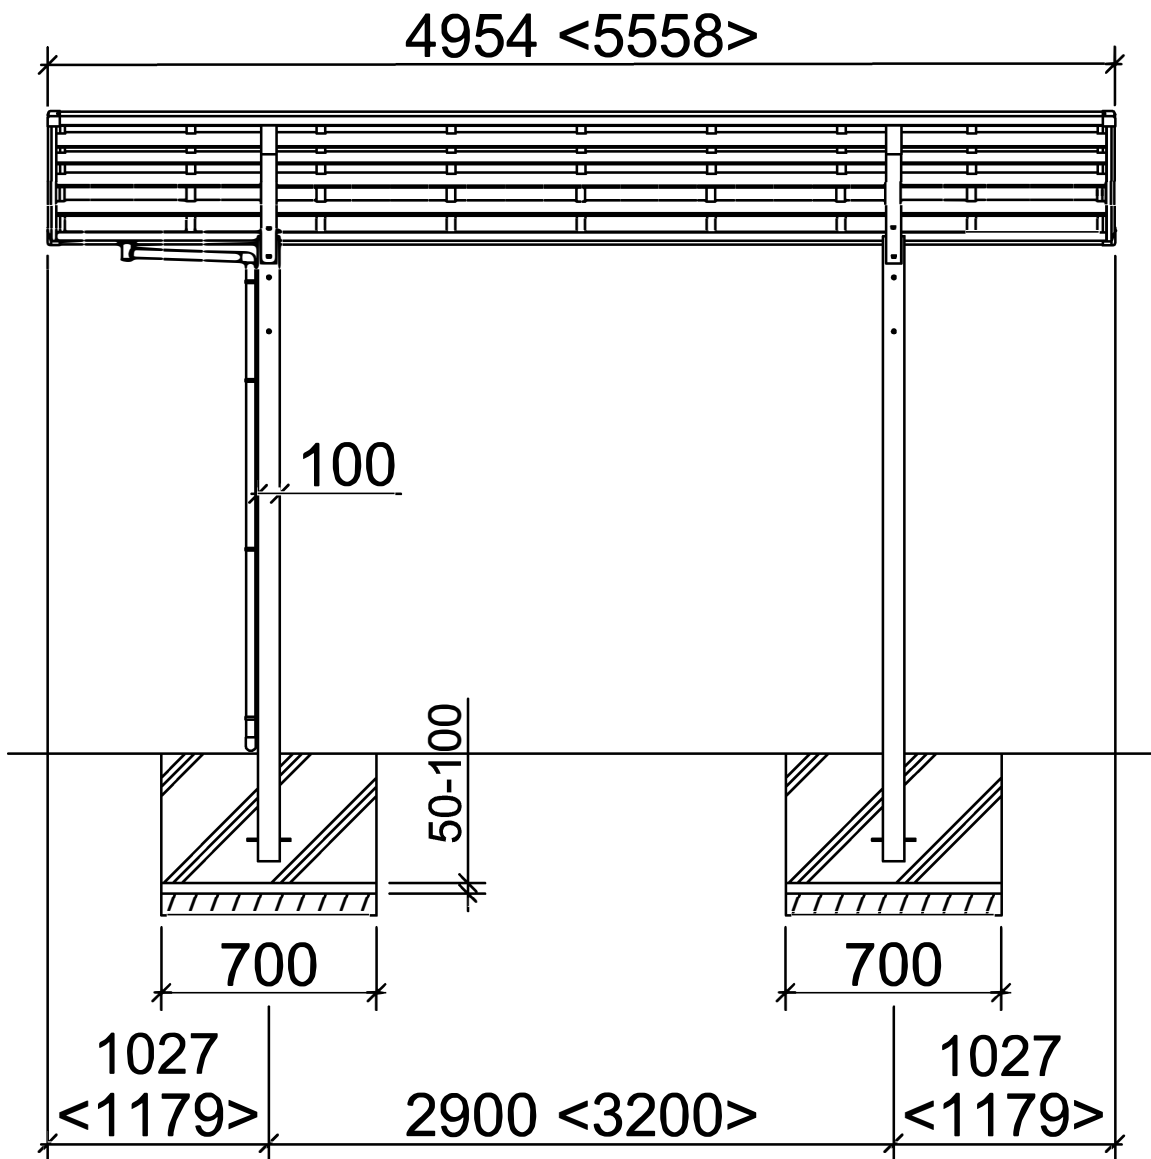

Portoforte Typ 60,80

Standard <Sonderlänge>

Portoforte Typ 60,80

Standard (Sonderbreite XS) [Sonderbreite XL]

Portoforte Typ 110

Standard <Sonderlänge>

Portoforte Typ 110

Standard (Sonderbreite XS) [Sonderbreite XL]