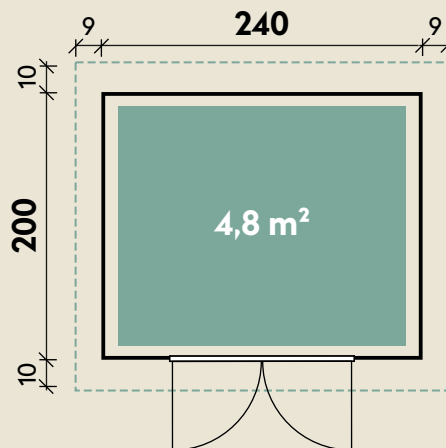

Weitere Informationen finden Sie unter: www.finnhaus.de oder im aktuellen Katalog.
Technische Änderungen, Druckfehler und Irrtümer vorbehalten.