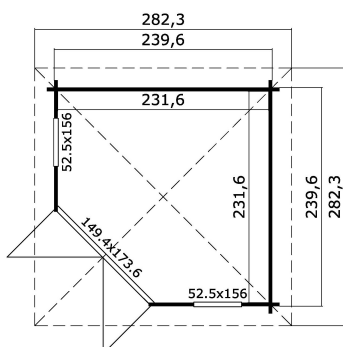

40  
mm

1

5

VERPACKUNG: 1 PALETTE(N)

330 x 118 x 68 cm  
623 kg

EAN 4743329225056

## DIMENSIONEN

Fläche	4.80 m <sup>2</sup>
Dachabmessungen	2.82 x 2.82 m
Rauminhalt m <sup>3</sup>	≈ 10.7 m <sup>3</sup>
Seitenwandhöhe	≈ 2.05 m
Firsthöhe	≈ 2.41 m
Vordach	≈ 21 cm

## FENSTER &amp; TÜR

1 x Doppeltür (DGP+*)	149.4 x 173.6 cm
1 x Einzelfenster öffnet nach innen (DGP+*)	52.5 x 156.0 cm
1 x Einzelfenster öffnet nach innen (DGP+*)	52.5 x 156.0 cm

\*DGP+: Premium + mit Isolierverglasung

## DACH UND FUSSBODEN

Dachbretter	18x90 mm
Fussbodenbretter	18x90 mm
Dachfläche	8.25 m <sup>2</sup>
Dachwinkel	≈ 15 °
Imprägnierte Unterkonstruktion	45x45 mm

\*Optional Dacheindeckung