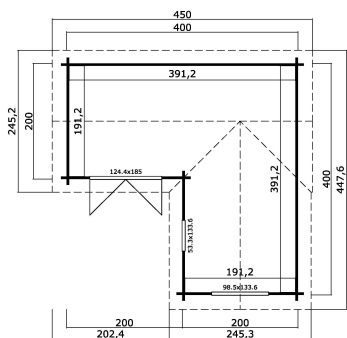

44 mm

2

8

VERPACKUNG: 1 PALETTE(N)

630 x 118 x 65 cm
1265 kg

EAN 4743329216115

DIMENSIONEN

Fläche	11.30 m ²
Dachabmessungen	4.50 x 4.48 m
Rauminhalt m ³	≈ 25.76 m ³
Seitenwandhöhe	≈ 2.11 m
Firsthöhe	≈ 2.45 m
Vordach	≈ 25 cm

FENSTER & TÜR

1 x Doppeltür (DGP+A+*)	124.4 x 185.0 cm
1 x Einzelfenster öffnet nach innen (DGP+A+*)	53.3 x 133.6 cm
1 x Doppelfenster öffnet nach innen (DGP+A+*)	98.5 x 133.6 cm

*DGP+A+: Premium + mit Isolierverglasung und Rundbogen

DACH UND FUSSBODEN

Dachbretter	18x90 mm
Fussbodenbretter	18x90 mm
Dachfläche	19.40 m ²
Dachwinkel	≈ 19.4 °
Imprägnierte Unterkonstruktion	45x70 mm

*Optional Dacheindeckung