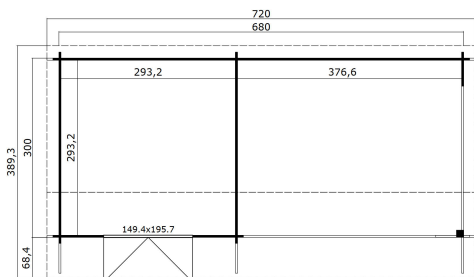

34
mm

3

7

VERPACKUNG: 1 PALETTE(N)

520 x 118 x 64 cm
1151 kg

EAN 4743329247232

DIMENSIONEN

Fläche	19.74 m ²
Dachabmessungen	7.20 x 3.89 m
Rauminhalt m ³	≈ 47.82 m ³
Seitenwandhöhe	≈ 2.11 m
Firsthöhe	≈ 2.74 m
Vordach	≈ 68 cm

FENSTER & TÜR

1 x Doppeltür (SGC*)	149.4 x 195.7 cm
----------------------	------------------

*SGC: Classic mit Einwachverglasung

DACH UND FUSSBODEN

Dachbretter	15x90 mm
Dachfläche	29.52 m ²
Dachwinkel	≈ 22;16 °