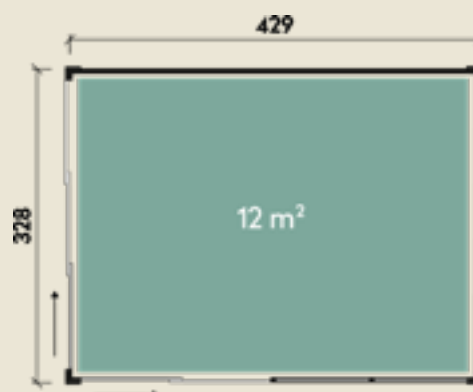

Alle Preise sind empfohlene Verkaufspreise inklusive der gesetzlichen MwSt.

Technische Änderungen, Druckfehler und Irrtümer vorbehalten.