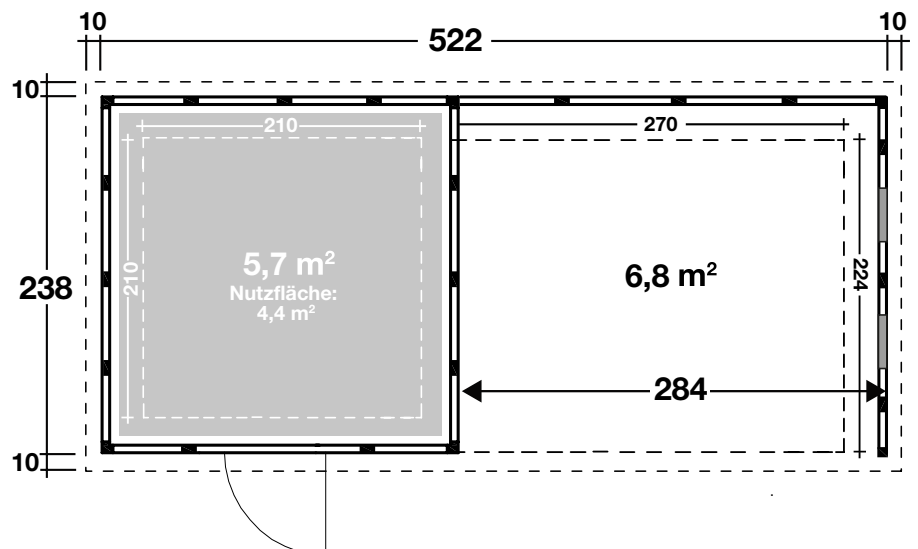

Weitere Informationen finden Sie unter: www.finnhaus.de oder im aktuellen Katalog.
Technische Änderungen, Druckfehler und Irrtümer vorbehalten.