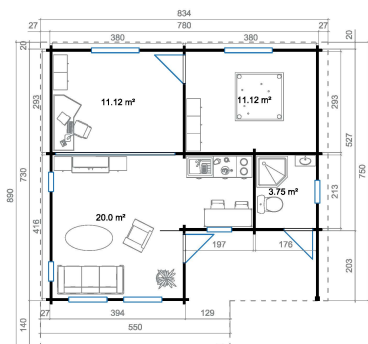

70
mm

10

27

5
YEARS**VERPACKUNG: 3 PALETTE(N)**890 x 115 x 60 cm
1842 kg420 x 115 x 120 cm
1738 kg220 x 115 x 80 cm
607 kg

EAN 4742913017022

DIMENSIONEN

Fläche	46.60 m ²
Dachabmessungen	8.34 x 8.90 m
Rauminhalt m ³	≈ 148.5 m ³
Seitenwandhöhe	≈ 2.52 m
Firsthöhe	≈ 3.81 m
Vordach	≈ 140 cm

FENSTER & TÜR

1 x Einzeltür (2+*)	82.7 x 193.3 cm
1 x Einzeltür (2+*)	82.7 x 193.3 cm
1 x Einzeltür (2+*)	82.7 x 193.3 cm
2 x Einzelfenster öffnet nach innen (2+*)	55.2 x 172.9 cm
3 x Einzelfenster öffnet nach innen (2+*)	65.0 x 65.0 cm
1 x Einzelfenster öffnet nach innen (2+*)	70.2 x 119.0 cm
2 x Doppelfenster öffnet nach innen (2+*)	137.4 x 91.6 cm
1 x Doppelfenster öffnet nach innen (2+*)	110.0 x 172.9 cm
1 x Doppelfenster öffnet nach innen (2+*)	110.0 x 172.9 cm

*2+: 2+

DACH UND FUSSBODEN

Dachbretter	18x90 mm
Fussbodenbretter	28x112 mm
Dachfläche	74.40 m ²
Dachwinkel	≈ 20.6 °
Imprägnierte Unterkonstruktion	45x16 mm

*Optional Dacheindeckung