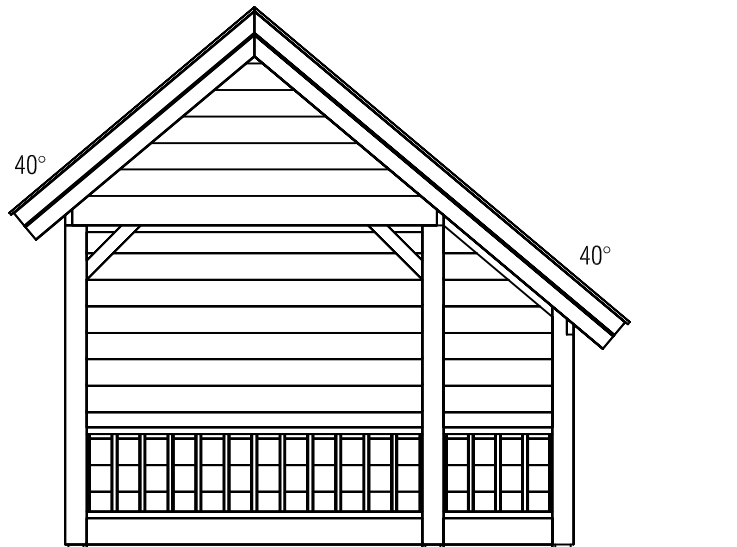

Plattegrond / Plan

Pro-system douglas

Omschrijving / Description:
 336 x 672cm sw rabat beaumont
 Onderdeel / Component:
 Bouwtekening / Construction drawing
 Dealer:
 -
 Ref.:
 PSD15

Ordernr.:
 -
 Schaal / Scale:
 1:50
 BLAD NR.:
 BT

LUGARDE®

©LUGARDE® Laren Holland
 www.lugarde.com
 sale@lugarde.nl

Simply the best

Voorraanzicht / Front view / Vorderansicht

(R) Zijaanzicht / Side view / Seiten ansicht

Pro-system douglas

Omschrijving / Description:
336 x 672cm sw rabat beaumont
Onderdeel / Component:
Bouwtekening / Construction drawing
Dealer:
-
Ref.:
PSD15

Ordernr.:
-
Schaal / Scale:
1:50
BLAD NR.:
BT

LUGARDE®

©LUGARDE® Laren Holland
www.lugarde.com
sale@lugarde.nl

Simply the best

Achteraanzicht / Rear view / Hinterseite

(L) Zijaanzicht / Side view / Seiten ansicht

Pro-system douglas

Omschrijving / Description:
336 x 672cm sw rabat beaumont

Onderdeel / Component:
Bouwtekening / Construction drawing

Dealer:
-

Ref.:
PSD15

Ordernr.:
-

Schaal / Scale:
1:50

BLAD NR.:
BT