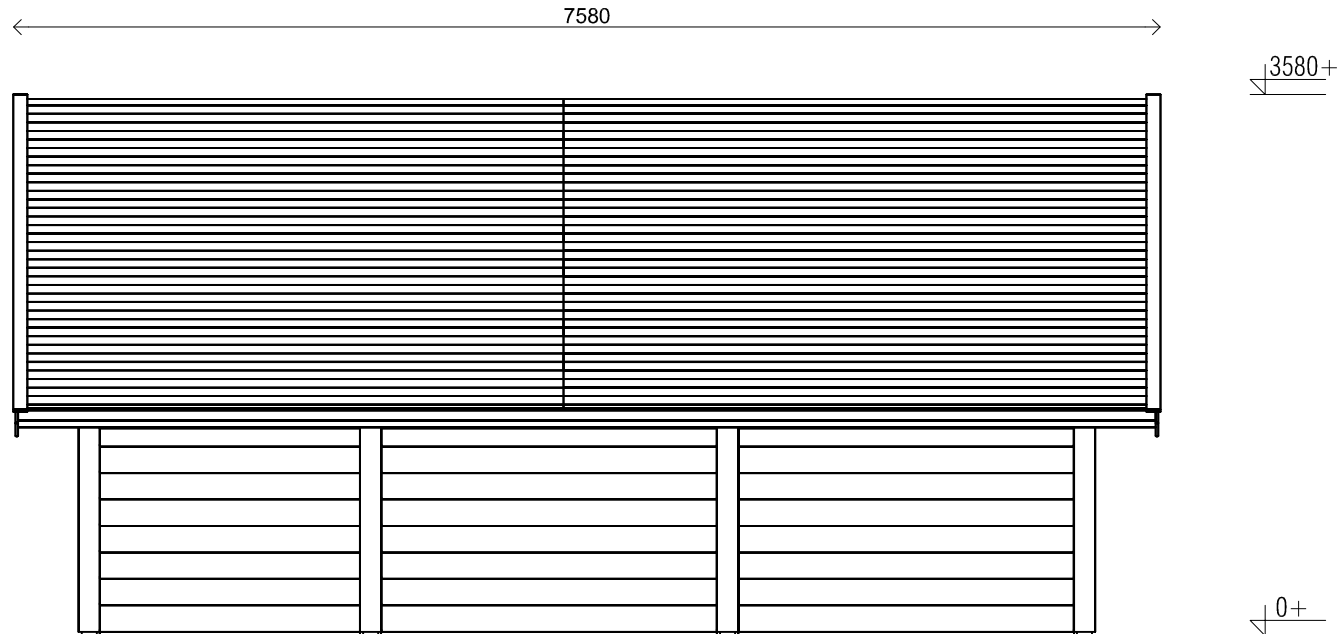

Achteraanzicht / Rear view / Hinterseite