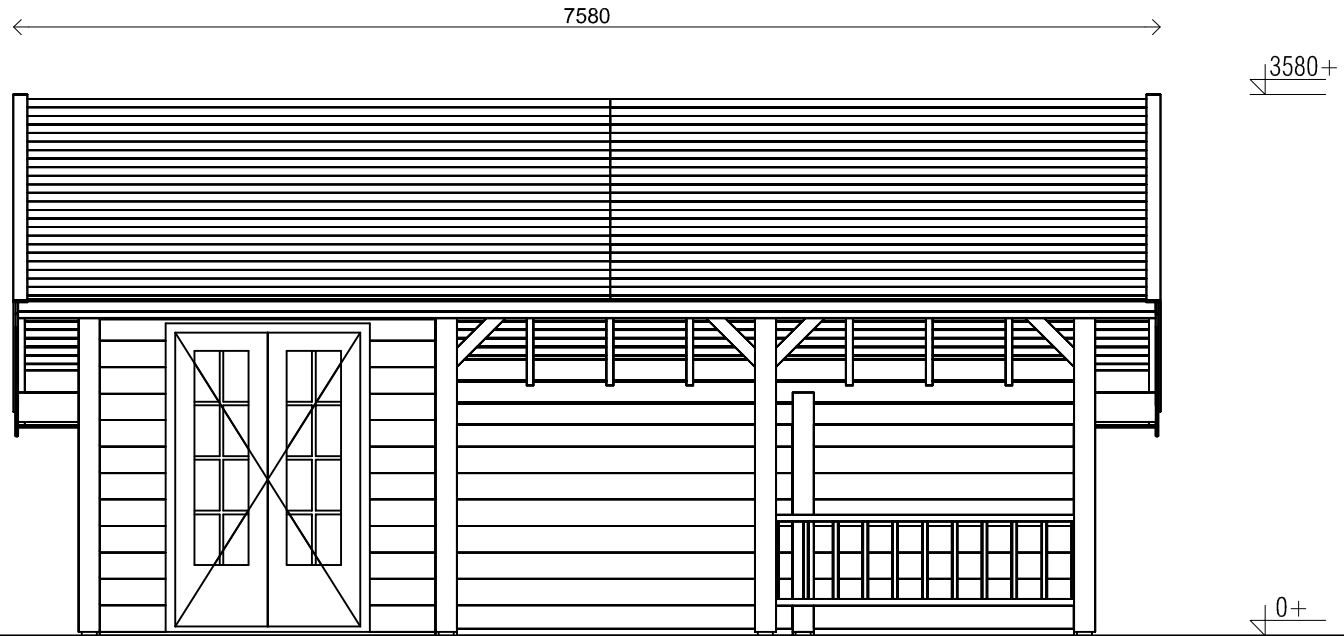

Plattegrond / Plan

Pro-system douglas

Omschrijving / Description:
 336 x 672cm sw rabat beaumont
 Onderdeel / Component:
 Bouwtekening / Construction drawing
 Dealer:
 -
 Ref.:
 PSD15

Ordernr.:
 -
 Schaal / Scale:
 1:50
 BLAD NR.:
 BT

LUGARDE®

©LUGARDE® Laren Holland
 www.lugarde.com
 sale@lugarde.nl

Simply the best

Voorraanzicht / Front view / Vorderansicht

(R) Zijaanzicht / Side view / Seiten ansicht

Pro-system douglas

Omschrijving / Description:
336 x 672cm sw rabat beaumont
Onderdeel / Component:
Bouwtekening / Construction drawing
Dealer:
-
Ref.:
PSD15

Ordernr.:
-
Schaal / Scale:
1:50
BLAD NR.:
BT

LUGARDE®

©LUGARDE® Laren Holland
www.lugarde.com
sale@lugarde.nl

Simply the best

Achteraanzicht / Rear view / Hinterseite

(L) Zijaanzicht / Side view / Seiten ansicht

Pro-system douglas

Omschrijving / Description:
336 x 672cm sw rabat beaumont

Onderdeel / Component:
Bouwtekening / Construction drawing

Dealer:
-

Ref.:
PSD15

Ordernr.:
-

Schaal / Scale:
1:50

BLAD NR.:
BT