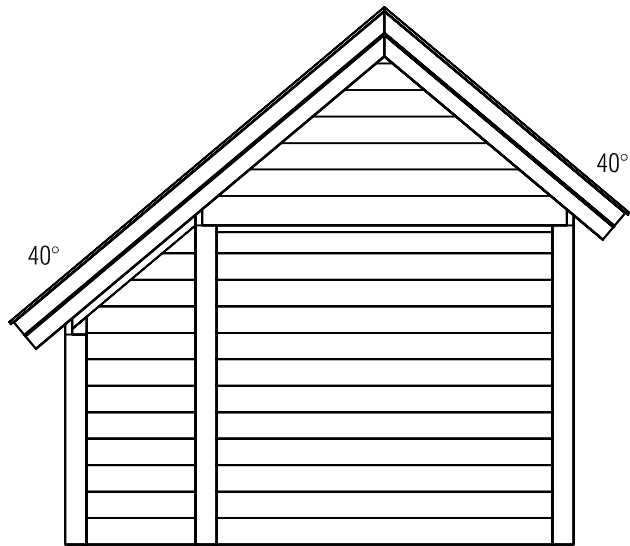

LUGARDE®

©LUGARDE® Laren Holland
 www.lugarde.com
 sale@lugarde.nl

Simply the best

Voorraanzicht / Front view / Vorderansicht

(R) Zijaanzicht / Side view / Seiten ansicht

Pro-system douglas

Omschrijving / Description:
336 x 672cm sw rabat beaumont
Onderdeel / Component:
Bouwtekening / Construction drawing
Dealer:
-
Ref.:
PSD15

Ordernr.:
-
Schaal / Scale:
1:50
BLAD NR.:
BT

LUGARDE®

©LUGARDE® Laren Holland
www.lugarde.com
sale@lugarde.nl

Simply the best

Achteraanzicht / Rear view / Hinterseite

(L) Zijaanzicht / Side view / Seiten ansicht

Pro-system douglas

Omschrijving / Description:
336 x 672cm sw rabat beaumont

Onderdeel / Component:
Bouwtekening / Construction drawing

Dealer:
-

Ref.:
PSD15

Ordernr.:
-

Schaal / Scale:
1:50

BLAD NR.:
BT

LUGARDE®

©LUGARDE® Laren Holland
www.lugarde.com
sale@lugarde.nl

Simply the best

Pro-system douglas

Omschrijving / Description:
336 x 672cm sw rabat beaumont
Onderdeel / Component:
Bouwtekening / Construction drawing
Dealer:
-
Ref.:
PSD15