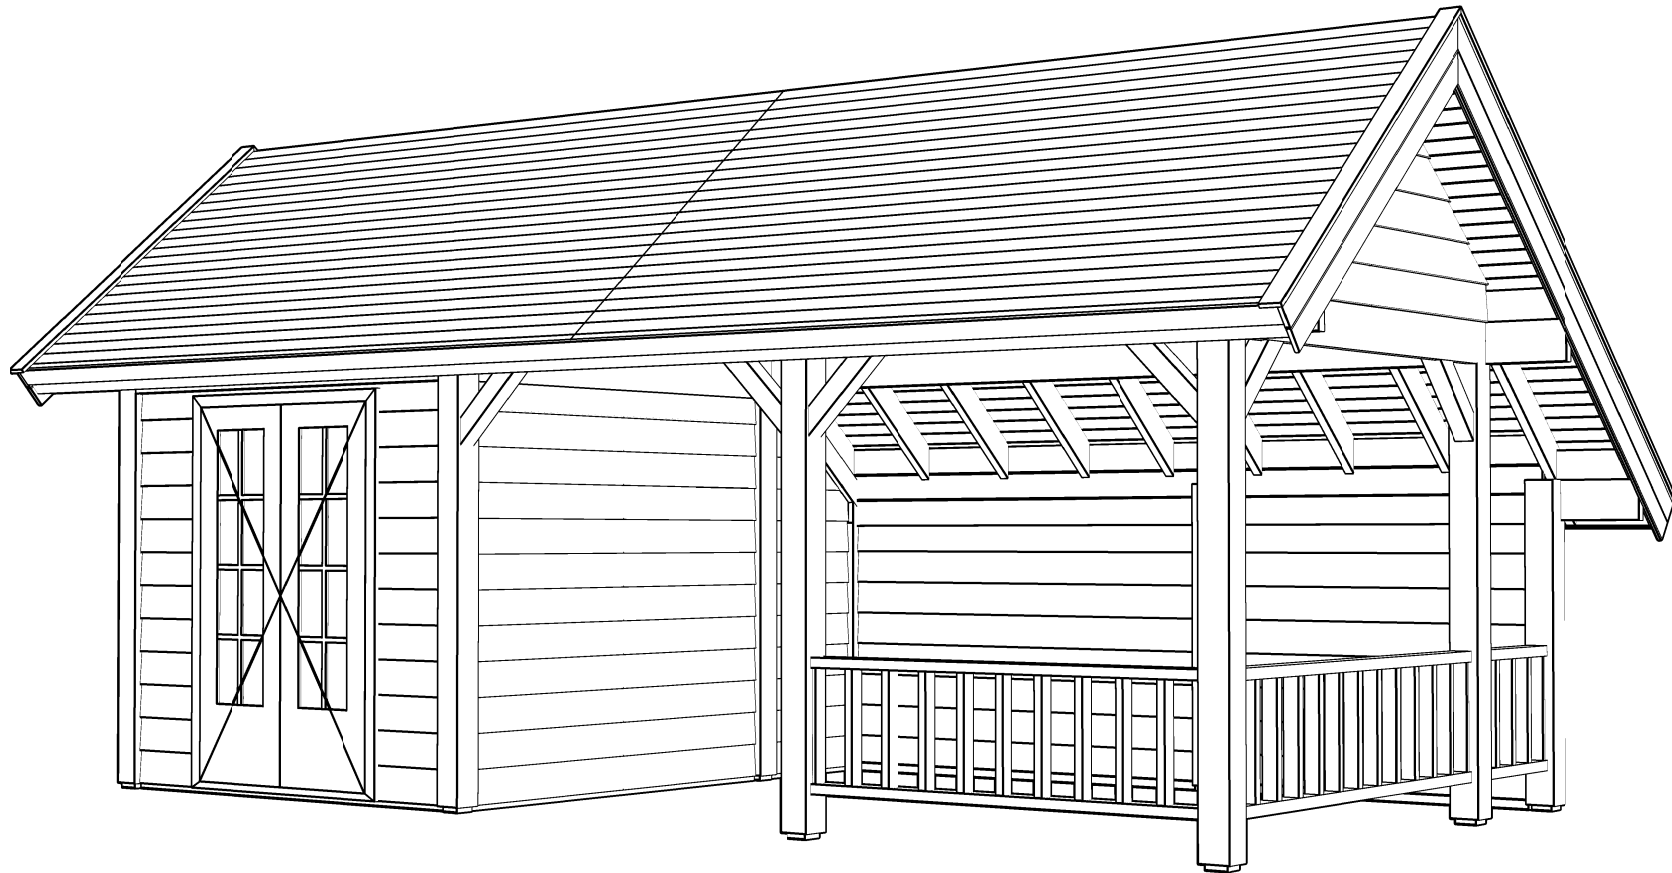

Pro-system douglas

Omschrijving / Description:
336 x 672cm sw rabat beaumont

Onderdeel / Component:
Bouwtekening / Construction drawing

Dealer:
-

Ref.:
PSD15

Ordernr.:
-

Schaal / Scale:
1:50

BLAD NR.:
BT

LUGARDE®

©LUGARDE® Laren Holland
www.lugarde.com
sale@lugarde.nl

Simply the best

Pro-system douglas

Omschrijving / Description:
336 x 672cm sw rabat beaumont
Onderdeel / Component:
Bouwtekening / Construction drawing
Dealer:
-
Ref.:
PSD15