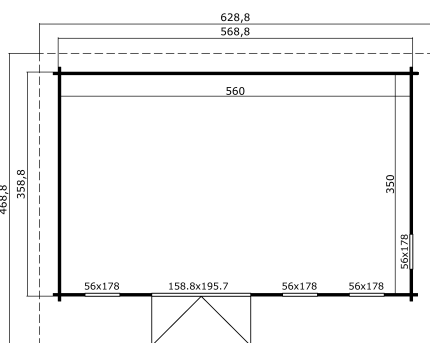

-  44 mm
-  3
-  0
-  **GUARANTEE**
- 5 YEARS**

VERPACKUNG: 1 PALETTE(N)

 630 x 118 x 83 cm
1585 kg

EAN 4743329222710

DIMENSIONEN

Fläche	19.62 m ²
Dachabmessungen	4.69 x 6.79 m
Rauminhalt m ³	≈ 43.61 m ³
Seitenwandhöhe	≈ 2.11 m
Firsthöhe	≈ 2.34 m
Vordach	≈ 80 cm

FENSTER & TÜR

1 x Doppeltür (DGP+*)	158.8 x 195.7 cm
1 x Einzelfenster öffnet nach innen (DGP+*)	56.0 x 178.0 cm
3 x Einzelfenster öffnet nach innen (DGP+*)	56.0 x 178.0 cm

*DGP+: Premium+ mit Isolierverglasung

DACH UND FUSSBODEN

Dachbretter	18x90 mm
Fussbodenbretter	18x90 mm
Dachfläche	31.89 m ²
Dachwinkel	≈ 3.7 °
Imprägnierte Unterkonstruktion	45x70 mm

*Optional Dacheindeckung