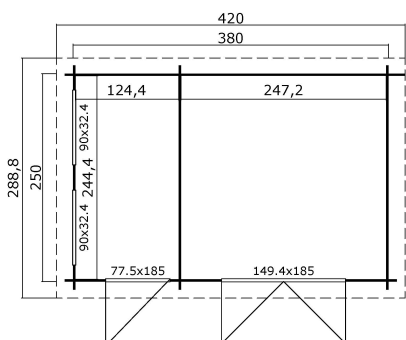

 28 mm
 2
 6
 **GUARANTEE**
 **2 YEARS**

VERPACKUNG: 1 PALETTE(N)

440 x 118 x 60 cm
736 kg

EAN 4743329248109

DIMENSIONEN

Fläche	9.15 m ²
Dachabmessungen	2.95 x 4.20 m
Rauminhalt m ³	≈ 20.08 m ³
Seitenwandhöhe	≈ 2.00 m
Firsthöhe	≈ 2.39 m
Vordach	≈ 20 cm

FENSTER & TÜR

1 x Doppeltür (SGA+28*)	149.4 x 185.0 cm
1 x Einzeltür (TA+28*)	77.5 x 185.0 cm
2 x feststehendes Einzelfenster (SGA*)	90.0 x 32.4 cm

*SGA: Aktion mit Einfachverglasung

*SGA+28: Aktion mit Einfachverglasung und Rahmen 28mm

*TA+28: Aktion 28mm Rahmen Vollholz

DACH UND FUSSBODEN

Dachbretter	15x90 mm
Fussbodenbretter	15x90 mm
Dachfläche	13.02 m ²
Dachwinkel	≈ 18 °
Imprägnierte Unterkonstruktion	45x45 mm

*Optional Dacheindeckung