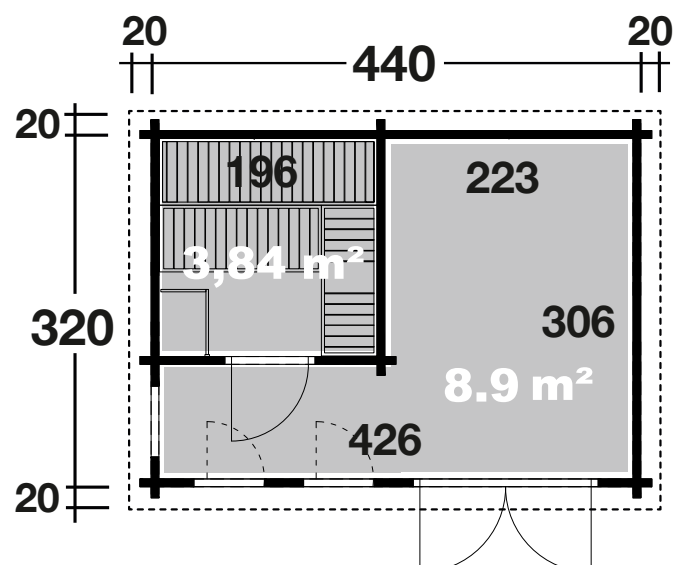

Weitere Informationen finden Sie unter: www.finnhaus.de oder im aktuellen Katalog.
Technische Änderungen, Druckfehler und Irrtümer vorbehalten.