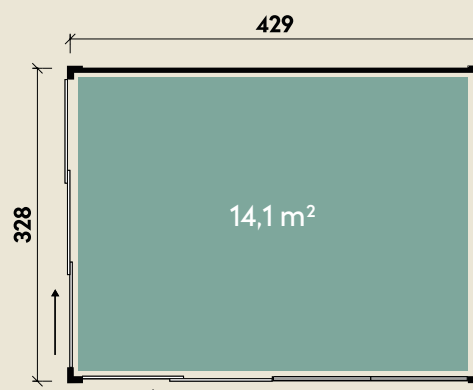

Alle Preise sind empfohlene Verkaufspreise inklusive der gesetzlichen MwSt.

Technische Änderungen, Druckfehler und Irrtümer vorbehalten.