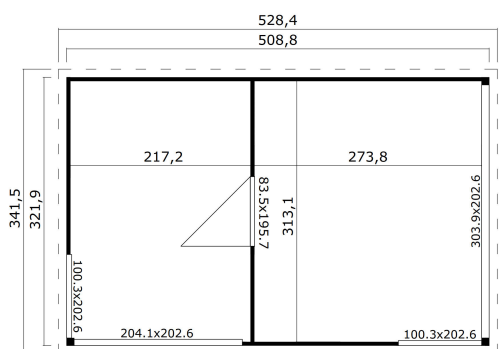

-  44 mm
-  0
-  0
-  0
- 5 YEARS** GUARANTEE

**VERPACKUNG: 2 PALETTE(N)**

-  630 x 118 x 63 cm  
1230 kg
-  245 x 118 x 41 cm  
420 kg

EAN 4743329231873

**DIMENSIONEN**

Fläche	15.67 m <sup>2</sup>
Dachabmessungen	3.42 x 5.29 m
Rauminhalt m <sup>3</sup>	≈ 36.17 m <sup>3</sup>
Seitenwandhöhe	≈ 2.22 m
Firsthöhe	≈ 2.39 m
Vordach	≈ 10 cm

**FENSTER & TÜR**

1 x Schiebetür	303.9 x 202.6 cm
1 x Schiebetür	204.1 x 202.6 cm
1 x Einzeltür	83.5 x 195.7 cm
2 x feststehendes Einzelfenster	100.3 x 202.6 cm

**DACH UND FUSSBODEN**

Dachbretter	18x90 mm
Fussbodenbretter	18x90 mm
Dachfläche	17.18 m <sup>2</sup>
Dachwinkel	≈ 1.9 °
Imprägnierte Unterkonstruktion	45x70 mm