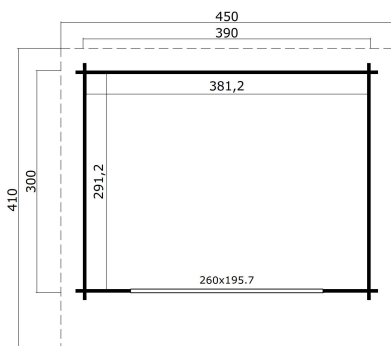

44
mm

3

0

VERPACKUNG: 2 PALETTE(N)

470 x 118 x 63 cm
1130 kg

390 x 88 x 28 cm
120 kg

EAN 4743329232221

DIMENSIONEN

Fläche	11.10 m ²
Dachabmessungen	4.50 x 4.10 m
Rauminhalt m ³	≈ 24.99 m ³
Seitenwandhöhe	≈ 2.11 m
Firsthöhe	≈ 2.39 m
Vordach	≈ 80 cm

FENSTER & TÜR

1 x Falttür (2+*)	260.0 x 195.7 cm
-------------------	------------------

*2+: 2+

DACH UND FUSSBODEN

Dachbretter	18x90 mm
Fussbodenbretter	18x90 mm
Dachfläche	18.60 m ²
Dachwinkel	≈ 4.4 °
Imprägnierte Unterkonstruktion	45x70 mm

*Optional Dacheindeckung