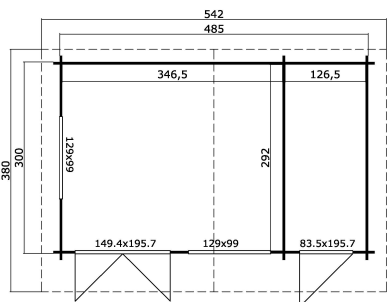

-  40 mm
-  3
-  8
-  **GUARANTEE**  
5 YEARS

**VERPACKUNG: 1 PALETTE(N)**

630 x 118 x 70 cm  
1318 kg

EAN 4743329215958

**DIMENSIONEN**

Fläche	13.93 m2
Dachabmessungen	5.42 x 3.80 m
Rauminhalt m3	≈ 32.95 m3
Seitenwandhöhe	≈ 2.05 m
Firsthöhe	≈ 2.68 m
Vordach	≈ 60 cm

**FENSTER & TÜR**

1 x Doppeltür (SGC*)	149.4 x 195.7 cm
1 x Einzeltür (TC*)	83.5 x 195.7 cm
2 x Doppelfenster öffnet nach innen (SGC*)	129.0 x 99.0 cm

\*SGC: Classic mit Einwachverglasung

\*TC: Classic Vollholz

**DACH UND FUSSBODEN**

Dachbretter	18x90 mm
Fussbodenbretter	18x90 mm
Dachfläche	21.28 m2
Dachwinkel	≈ 14.6 °
Imprägnierte Unterkonstruktion	70x45 mm

\*Optional Dacheindeckung