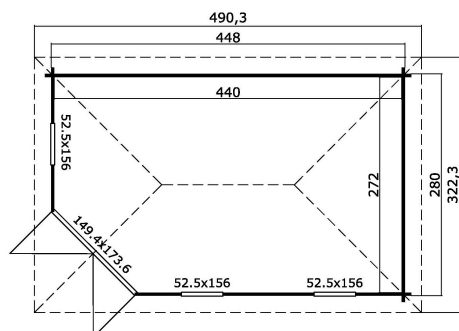

40
mm

2

8

VERPACKUNG: 1 PALETTE(N)

630 x 118 x 60 cm
1000 kg

EAN 4743329225032

DIMENSIONEN

Fläche	11.40 m ²
Dachabmessungen	3.22 x 4.90 m
Rauminhalt m ³	≈ 26.0 m ³
Seitenwandhöhe	≈ 2.05 m
Firsthöhe	≈ 2.46 m
Vordach	≈ 21 cm

FENSTER & TÜR

1 x Doppeltür (DGP+*)	149.4 x 173.6 cm
1 x Einzelfenster öffnet nach innen (DGP+*)	52.5 x 156.0 cm
2 x Einzelfenster öffnet nach innen (DGP+*)	52.5 x 156.0 cm

*DGP+: Premium+ mit Isolierverglasung

DACH UND FUSSBODEN

Dachbretter	18x90 mm
Fussbodenbretter	18x90 mm
Dachfläche	16.35 m ²
Dachwinkel	≈ 15 °
Imprägnierte Unterkonstruktion	45x45 mm

*Optional Dacheindeckung