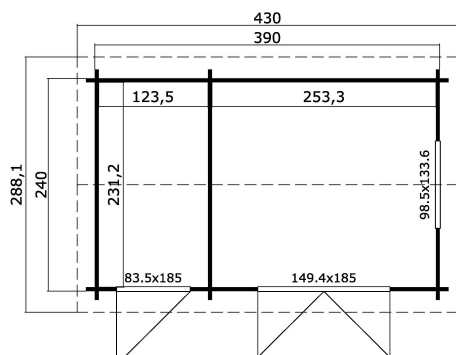

44  
mm

2

6

**VERPACKUNG: 1 PALETTE(N)**

440 x 118 x 76 cm  
1010 kg

EAN 4743329225629

**DIMENSIONEN**

Fläche	8.81 m <sup>2</sup>
Dachabmessungen	2.88 x 4.30 m
Rauminhalt m <sup>3</sup>	≈ 20.35 m <sup>3</sup>
Seitenwandhöhe	≈ 2.11 m
Firsthöhe	≈ 2.51 m
Vordach	≈ 20 cm

**FENSTER & TÜR**

1 x Doppeltür (DGP+*)	149.4 x 185.0 cm
1 x Einzeltür (TP+*)	83.5 x 185.0 cm
1 x Einzelfenster öffnet nach innen (DGP+*)	98.5 x 133.6 cm

\*DGP+: Premium+ mit Isolierverglasung

\*TP+: Premium+ Vollholz

**DACH UND FUSSBODEN**

Dachbretter	18x90 mm
Fussbodenbretter	18x90 mm
Dachfläche	12.90 m <sup>2</sup>
Dachwinkel	≈ 19 °
Imprägnierte Unterkonstruktion	70x45 mm

\*Optional Dacheindeckung