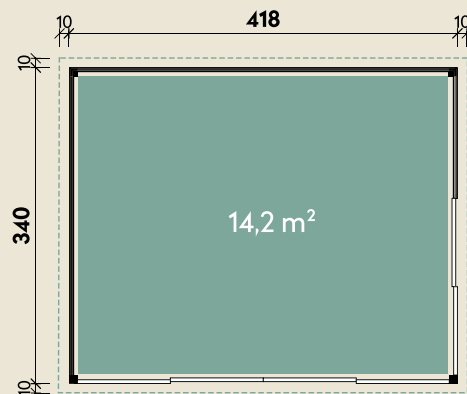

#### DIMENSIONEN

	Bohlenstärke	44 mm
	Innenmaß	409 x 331 cm
	Sockelmaß	418 x 340 cm
	Gesamtmaß	438 x 368 cm
	Grundfläche	14,2 m <sup>2</sup>
	Rauminhalt	32,4 m <sup>3</sup>
	Firsthöhe	239 cm
	Seitenwandhöhe v/h	239/239 cm
	Dachüberstand umlaufend	14 cm
	Dachneigung	2 °
	Dachfläche	16,4 m <sup>2</sup>
	Dachbretter inkl. Dachpappe	18 mm
	Fußboden	18 mm

#### TÜREN & FENSTER

	Doppelschiebetür (Sicherheitsglas)	190 x 193 cm
	Schiebetür (Sicherheitsglas)	95 x 193 cm

#### VERPACKUNG

	Paketmaß	
	Paket 1	440 x 118 x 63 cm
	Paket 2	247 x 116 x 38 cm
	Gesamtgewicht	1.123 kg

# Isa 4234 Hellgrau

3-seitige Farbbehandlung (Außenwand)

44 mm | 418 x 340 cm | 14,2 m<sup>2</sup>

**5** JAHRE  
GARANTIE

Die UVP-Preise finden Sie in der Preisliste oder unter:  
[www.finnhaus.de/downloads.php](http://www.finnhaus.de/downloads.php)