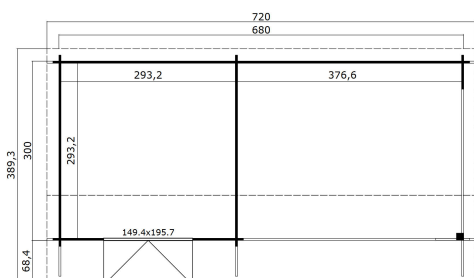

34
mm

3

7

VERPACKUNG: 1 PALETTE(N)

520 x 118 x 64 cm
1151 kg

EAN 4743329247249

DIMENSIONEN

Fläche	19.74 m ²
Dachabmessungen	7.20 x 3.89 m
Rauminhalt m ³	≈ 47.82 m ³
Seitenwandhöhe	≈ 2.11 m
Firsthöhe	≈ 2.74 m
Vordach	≈ 68 cm

FENSTER & TÜR

1 x Doppeltür (SGC*)	149.4 x 195.7 cm
----------------------	------------------

*SGC: Classic mit Einwachverglasung

DACH UND FUSSBODEN

Dachbretter	15x90 mm
Dachfläche	29.52 m ²
Dachwinkel	≈ 22;16 °