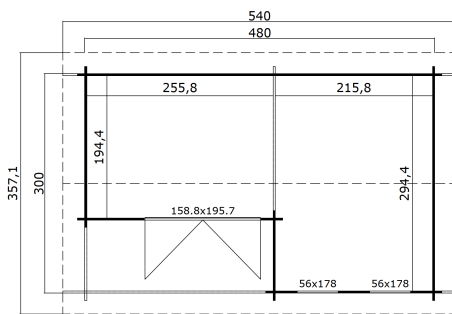

28
mm

3

7

VERPACKUNG: 1 PALETTE(N)

630 x 118 x 59 cm
1180 kg

EAN 4743329236588

DIMENSIONEN

Fläche	13.97 m ²
Dachabmessungen	5.40 x 3.57 m
Rauminhalt m ³	≈ 32.24 m ³
Seitenwandhöhe	≈ 2.11 m
Firsthöhe	≈ 2.51 m
Vordach	≈ 29 cm

FENSTER & TÜR

1 x Doppeltür (SGC*)	158.8 x 195.7 cm
1 x Einzelfenster öffnet nach innen (SGC*)	56.0 x 178.0 cm
1 x Einzelfenster öffnet nach innen (SGC*)	56.0 x 178.0 cm

*SGC: Classic mit Einwachverglasung

DACH UND FUSSBODEN

Dachbretter	18x90 mm
Fussbodenbretter	18x90 mm
Dachfläche	19.98 m ²
Dachwinkel	≈ 15.2 °
Imprägnierte Unterkonstruktion	45x45 mm

*Optional Dacheindeckung