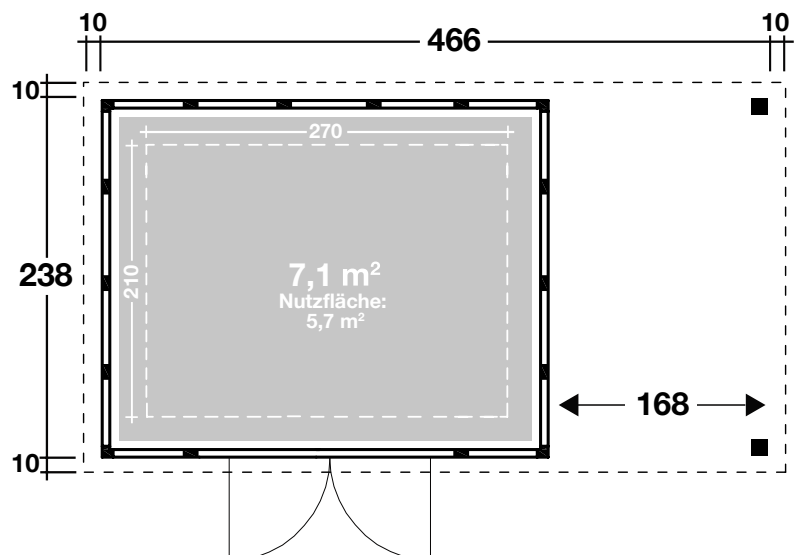

Weitere Informationen finden Sie unter: www.finnhaus.de oder im aktuellen Katalog.
Technische Änderungen, Druckfehler und Irrtümer vorbehalten.