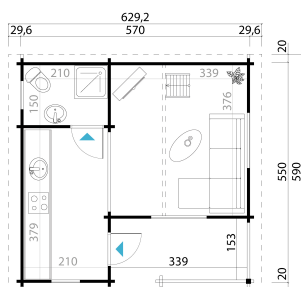

70  
mm

4

15

★ ★ ★  
GUARANTEE  
5  
YEARS

**VERPACKUNG: 3 PALETTE(N)**
630 x 114 x 110 cm  
2526 kg480 x 114 x 65 cm  
1138 kg200 x 114 x 70 cm  
511 kg

EAN 4743329218263

**DIMENSIONEN**

Fläche	29.80 m <sup>2</sup>
Dachabmessungen	6.29 x 5.90 m
Rauminhalt m <sup>3</sup>	≈ 94.23 m <sup>3</sup>
Seitenwandhöhe	≈ 2.72 m
Firsthöhe	≈ 3.60 m
Vordach	≈ 20 cm

**FENSTER & TÜR**

1 x Einzeltür (2+*)	82.7 x 193.3 cm
1 x Einzeltür (2+*)	82.7 x 193.3 cm
2 x Einzelfenster öffnet nach innen (2+*)	65.0 x 65.0 cm
2 x Einzelfenster öffnet nach innen (2+*)	70.2 x 119.0 cm
2 x Doppelfenster öffnet nach innen (2+*)	137.4 x 91.6 cm

\*2+: 2+

**DACH UND FUSSBODEN**

Dachbretter	18x90 mm
Fussbodenbretter	18x90 mm
Dachfläche	38.94 m <sup>2</sup>
Dachwinkel	≈ 17.6 °
Imprägnierte Unterkonstruktion	45x70 mm

\*Optional Dacheindeckung