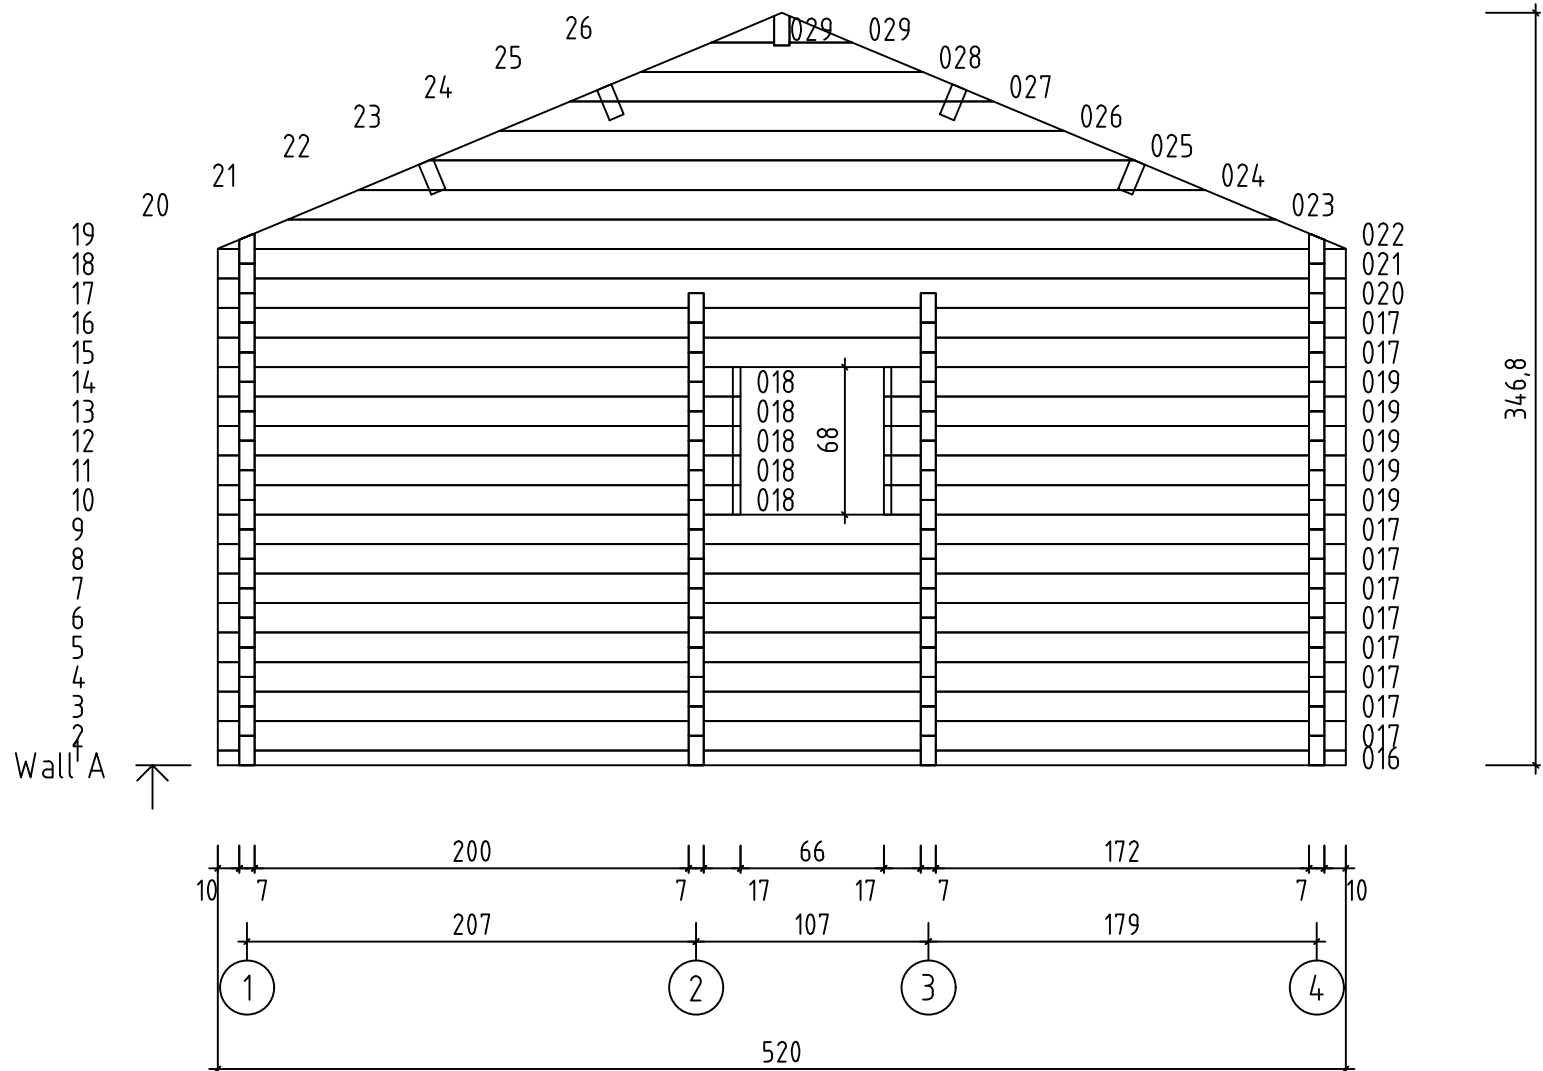

Volta
Art. Nr.702441

702441 - Volta
GROUNDPLAN

702441 - Volta
GROUNDPLAN

702441 - Volta

702441 - Volta

702441 - Volta

702441 - Volta

702441 - Volta

702441 - Volta

Pos	702441 - Volta Piece list	Q.	P (mm)	L (mm)
	WINDOW 650x650 2+ A.4P 	1		
	WINDOW 916x916 2+ A.9P 	3		
	WINDOW 1374x916 2+ TA.6P.a 	1		
	DOOR 1580x1933 2+ TU.10P 	1		