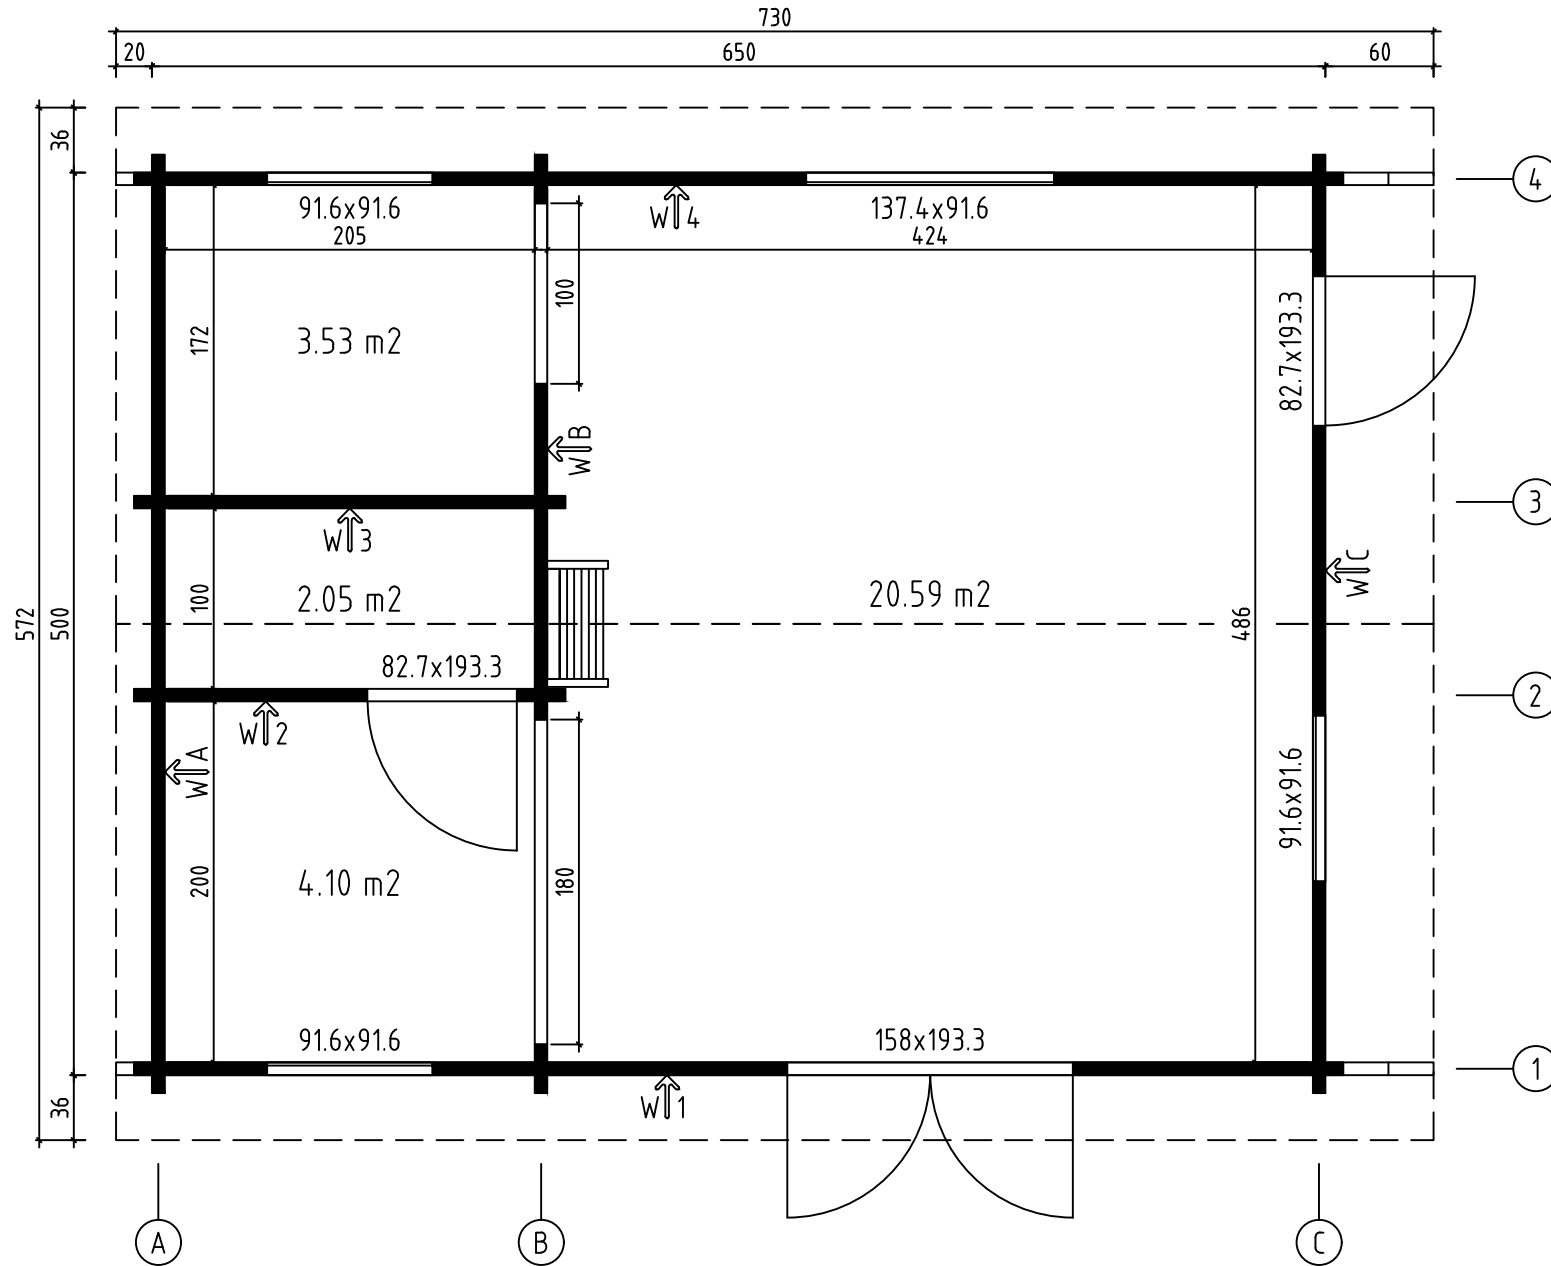

Volta
Art. Nr.702441

702441 - Volta
GROUNDPLAN

702441 - Volta
GROUNDPLAN

702441 - Volta

702441 - Volta

702441 - Volta

702441 - Volta

702441 - Volta

702441 - Volta

Pos	702441 - Volta Piece list	Q.	P (mm)	L (mm)
	WINDOW 650x650 2+ A.4P 	1		
	WINDOW 916x916 2+ A.9P 	3		
	WINDOW 1374x916 2+ TA.6P.a 	1		
	DOOR 1580x1933 2+ TU.10P 	1		