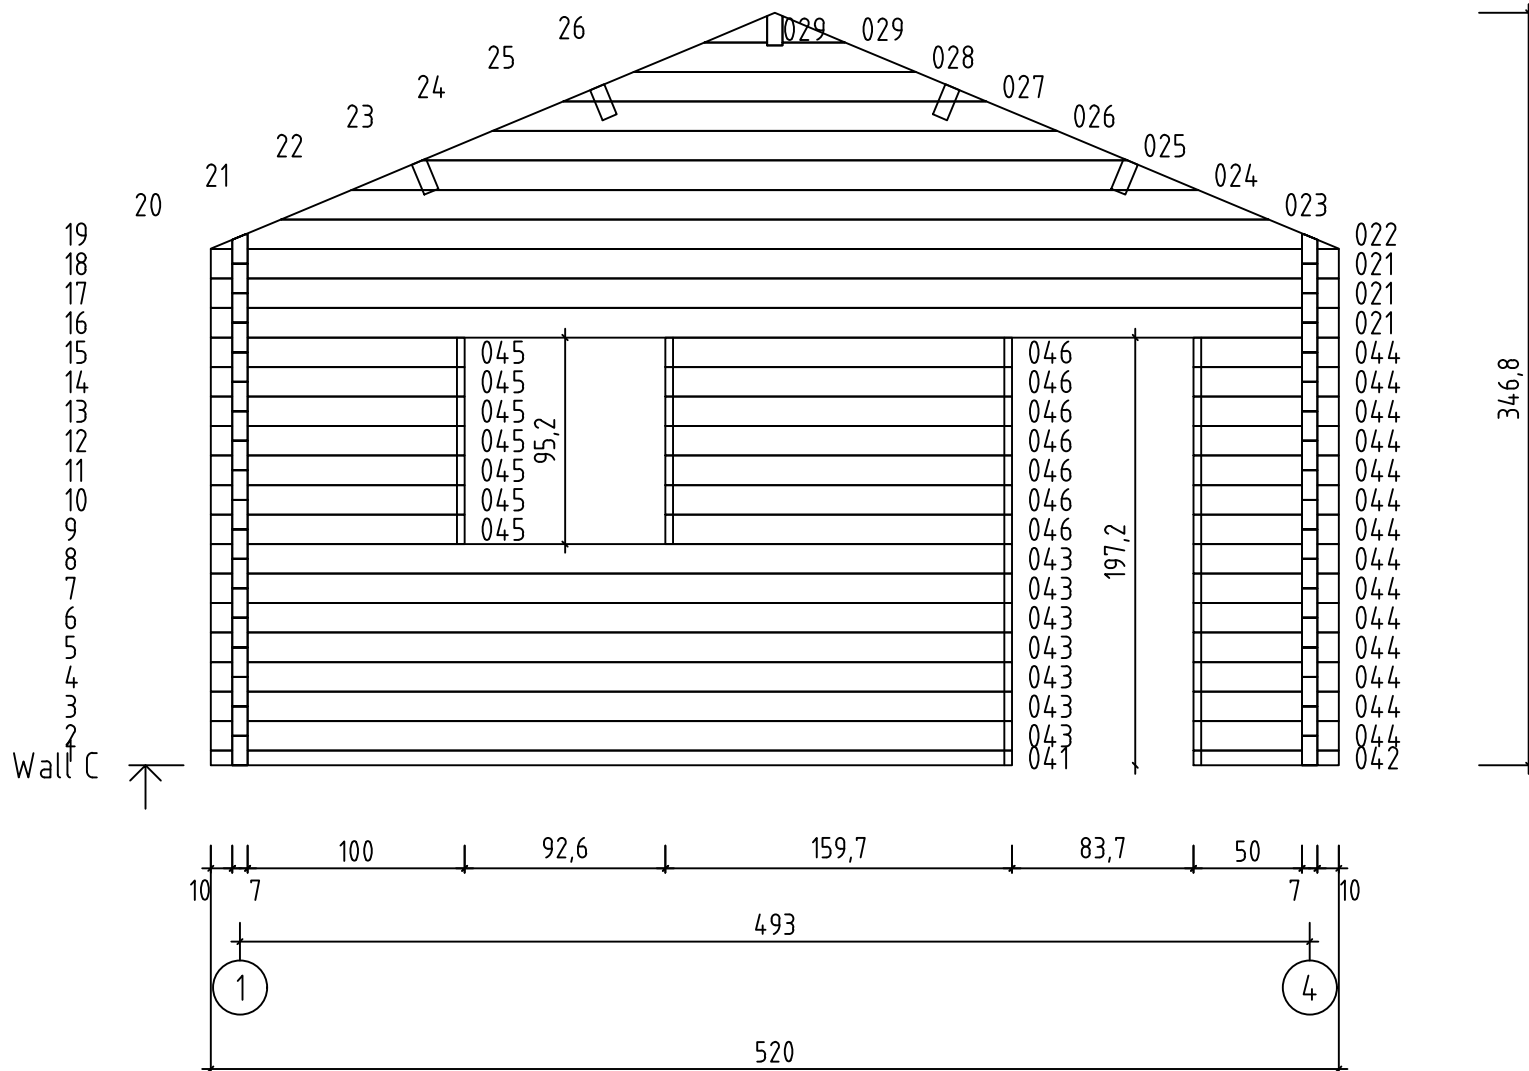

Volta
Art. Nr.702441

702441 - Volta
GROUNDPLAN

702441 - Volta
GROUNDPLAN

702441 - Volta

702441 - Volta

702441 - Volta

702441 - Volta

702441 - Volta

702441 - Volta

Pos	702441 - Volta Piece list	Q.	P (mm)	L (mm)
	WINDOW 650x650 2+ A.4P 	1		
	WINDOW 916x916 2+ A.9P 	3		
	WINDOW 1374x916 2+ TA.6P.a 	1		
	DOOR 1580x1933 2+ TU.10P 	1		