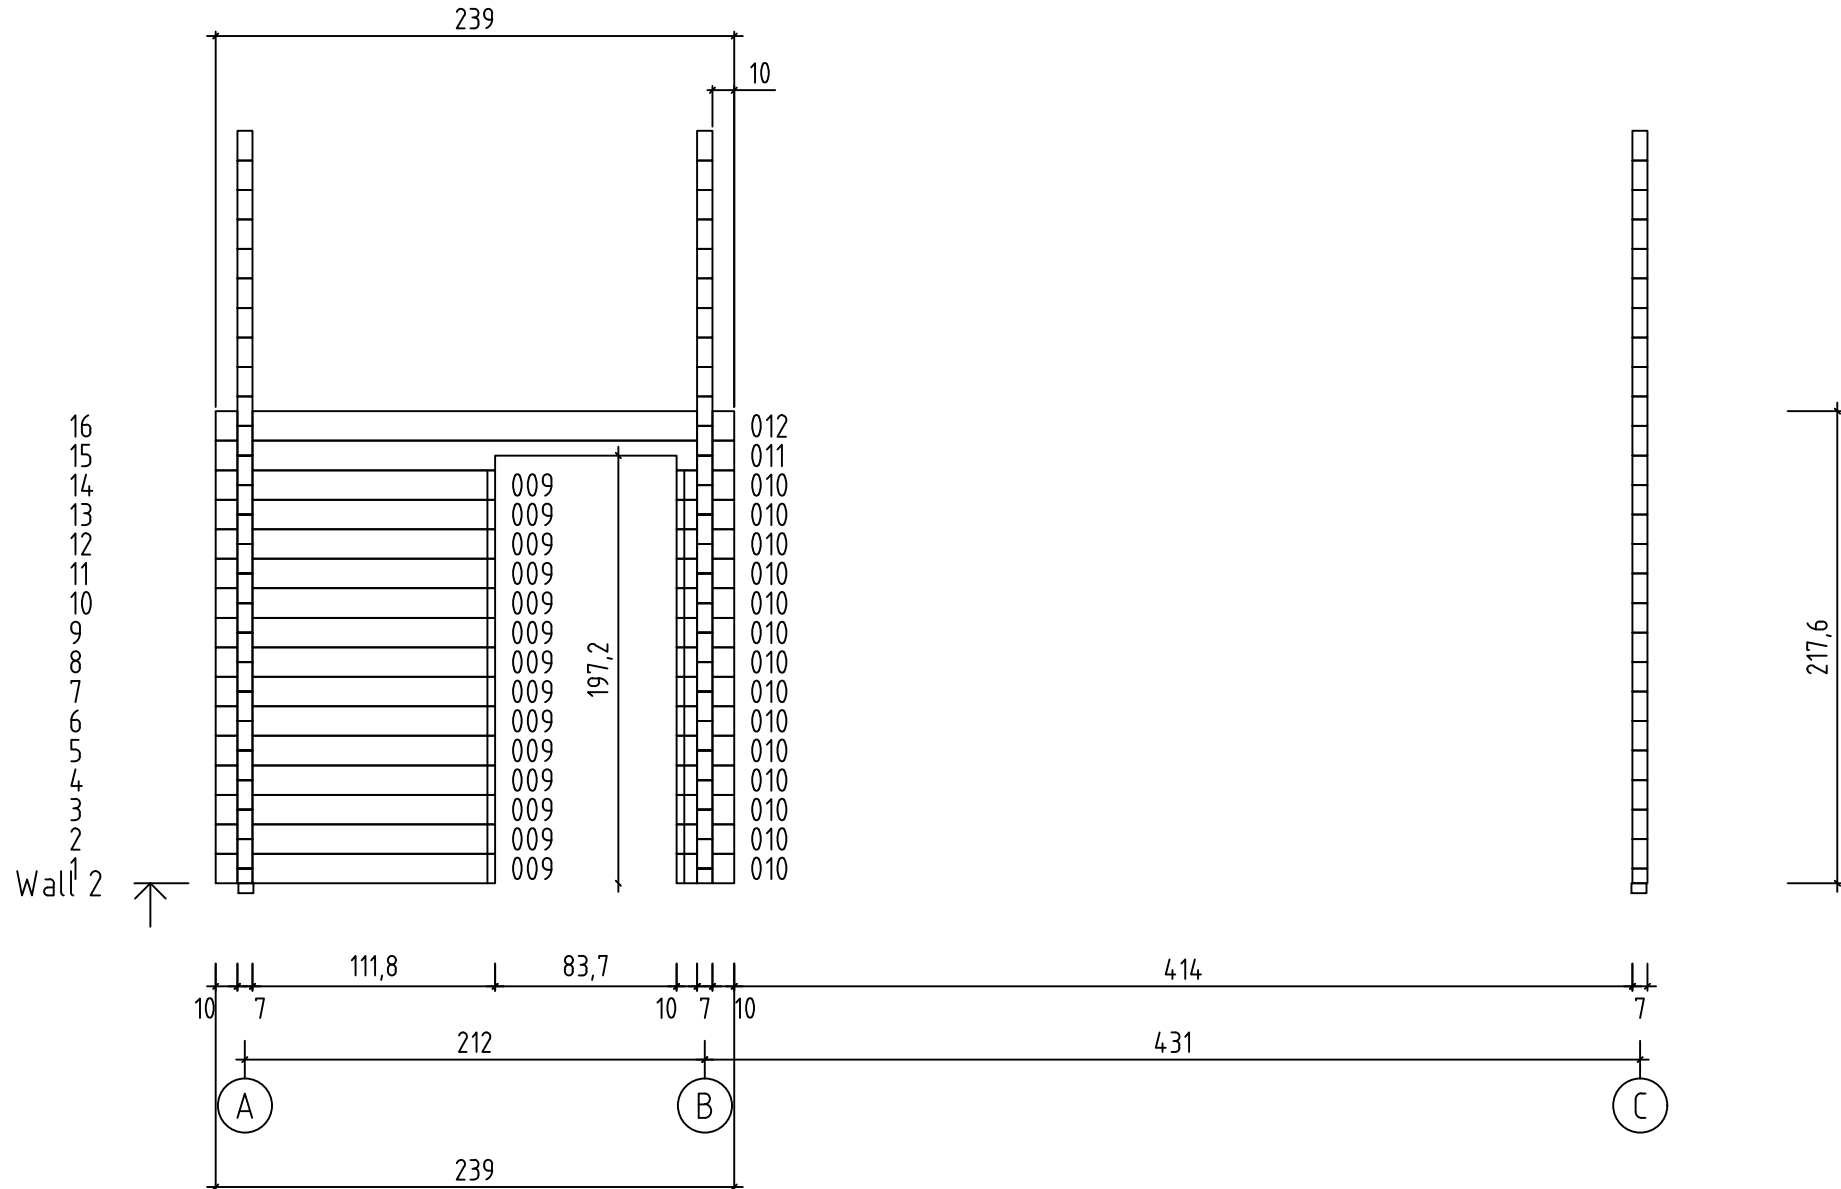

Volta
Art. Nr.702441

702441 - Volta
GROUNDPLAN

702441 - Volta
GROUNDPLAN

702441 - Volta

702441 - Volta

702441 - Volta

702441 - Volta

702441 - Volta

702441 - Volta

Pos	702441 - Volta Piece list	Q.	P (mm)	L (mm)
	WINDOW 650x650 2+ A.4P 	1		
	WINDOW 916x916 2+ A.9P 	3		
	WINDOW 1374x916 2+ TA.6P.a 	1		
	DOOR 1580x1933 2+ TU.10P 	1		