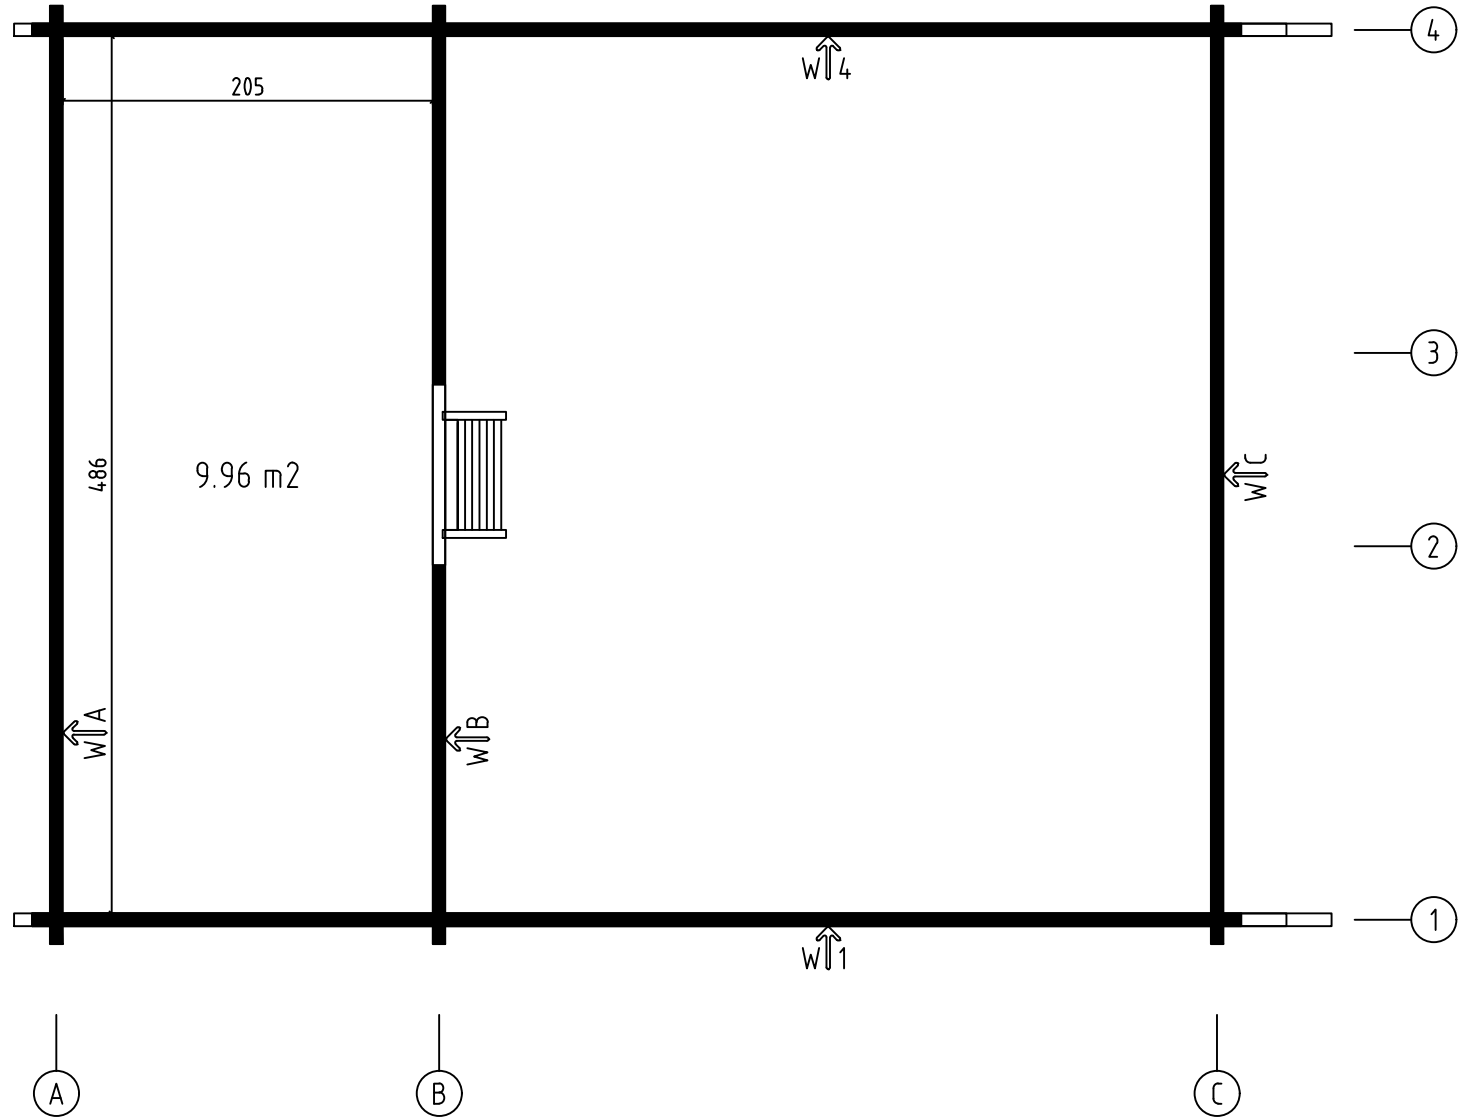

Volta
Art. Nr.702441

702441 - Volta
GROUNDPLAN

702441 - Volta
GROUNDPLAN

702441 - Volta

702441 - Volta

702441 - Volta

702441 - Volta

702441 - Volta

702441 - Volta

Pos	702441 - Volta Piece list	Q.	P (mm)	L (mm)
	WINDOW 650x650 2+ A.4P 	1		
	WINDOW 916x916 2+ A.9P 	3		
	WINDOW 1374x916 2+ TA.6P.a 	1		
	DOOR 1580x1933 2+ TU.10P 	1		