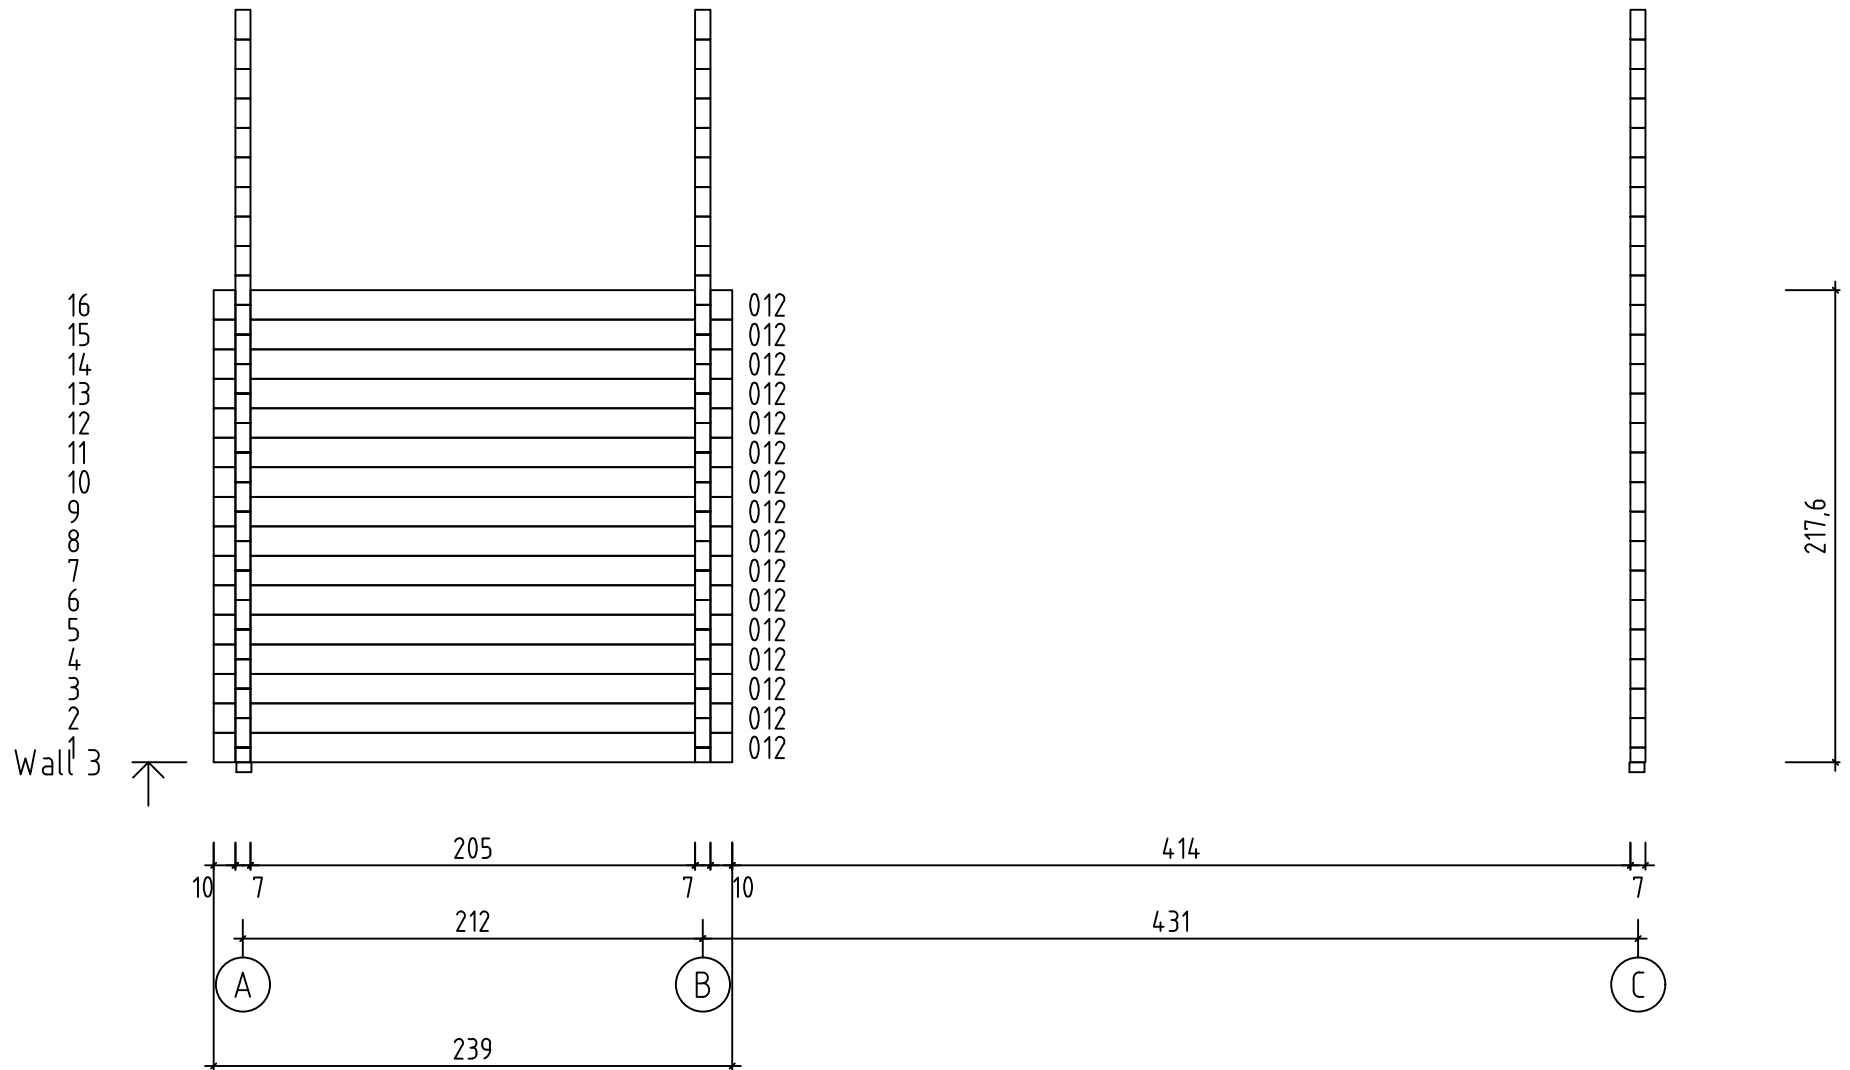

Volta
Art. Nr.702441

702441 - Volta
GROUNDPLAN

702441 - Volta
GROUNDPLAN

702441 - Volta

702441 - Volta

702441 - Volta

702441 - Volta

702441 - Volta

702441 - Volta

Pos	702441 - Volta Piece list	Q.	P (mm)	L (mm)
	WINDOW 650x650 2+ A.4P 	1		
	WINDOW 916x916 2+ A.9P 	3		
	WINDOW 1374x916 2+ TA.6P.a 	1		
	DOOR 1580x1933 2+ TU.10P 	1		