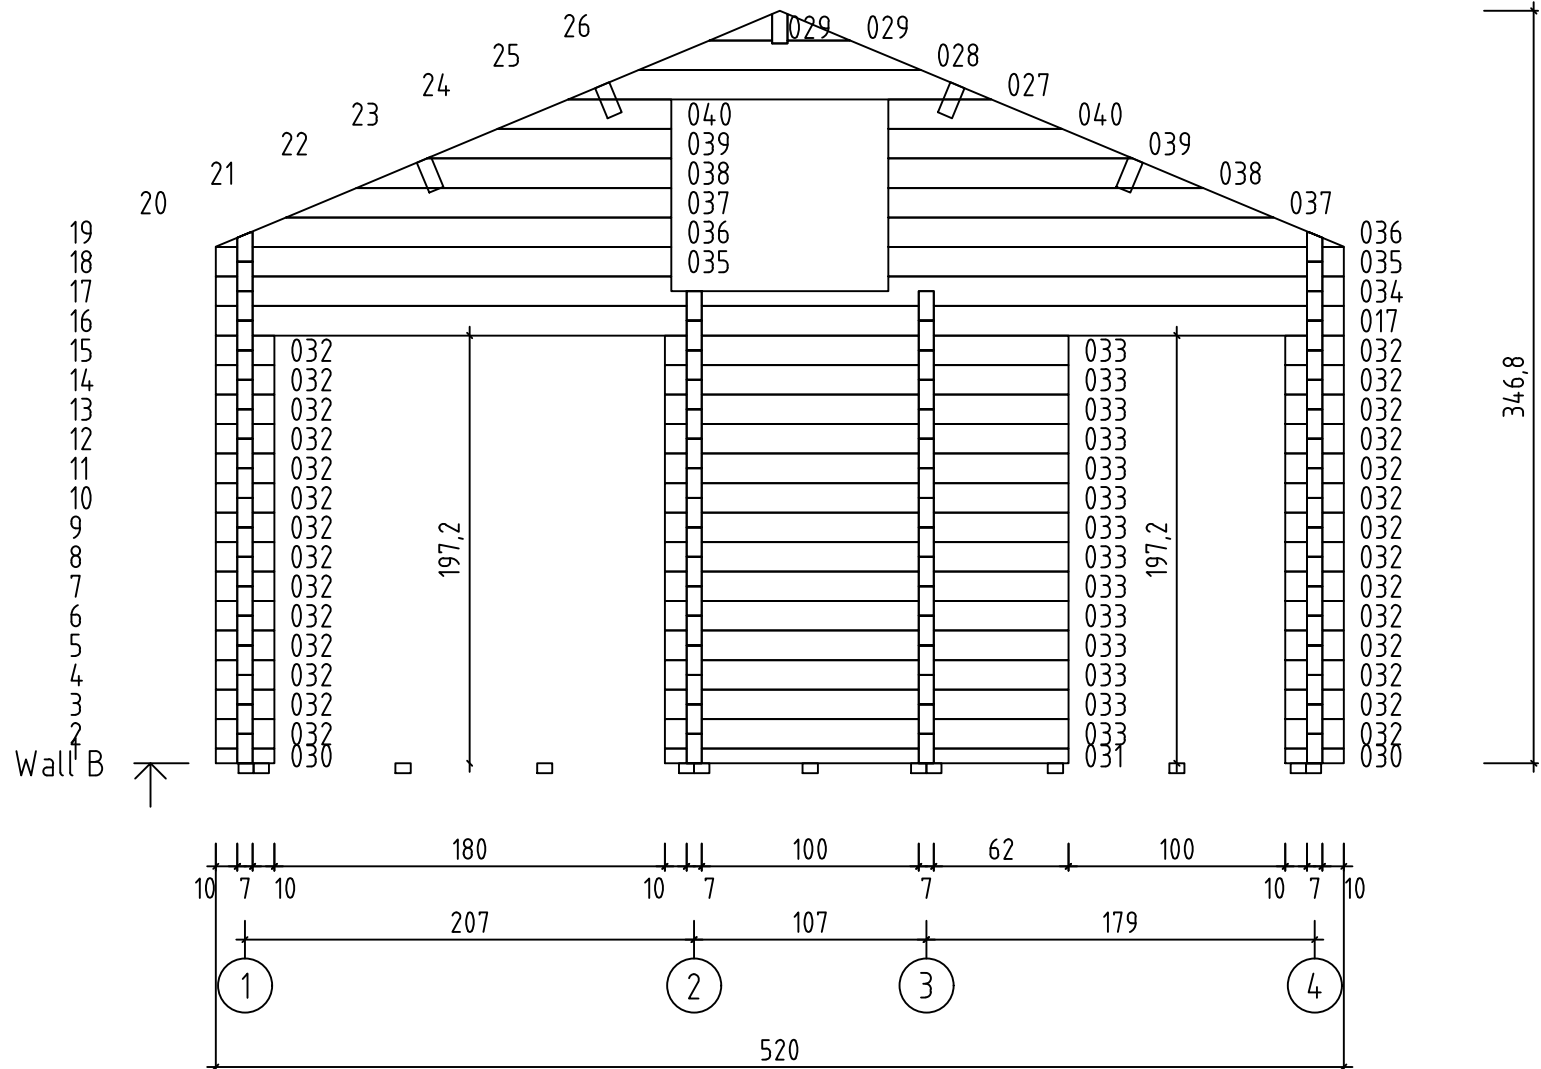

Volta
Art. Nr.702441

702441 - Volta
GROUNDPLAN

702441 - Volta
GROUNDPLAN

702441 - Volta

702441 - Volta

702441 - Volta

702441 - Volta

702441 - Volta

702441 - Volta

Pos	702441 - Volta Piece list	Q.	P (mm)	L (mm)
	WINDOW 650x650 2+ A.4P 	1		
	WINDOW 916x916 2+ A.9P 	3		
	WINDOW 1374x916 2+ TA.6P.a 	1		
	DOOR 1580x1933 2+ TU.10P 	1		