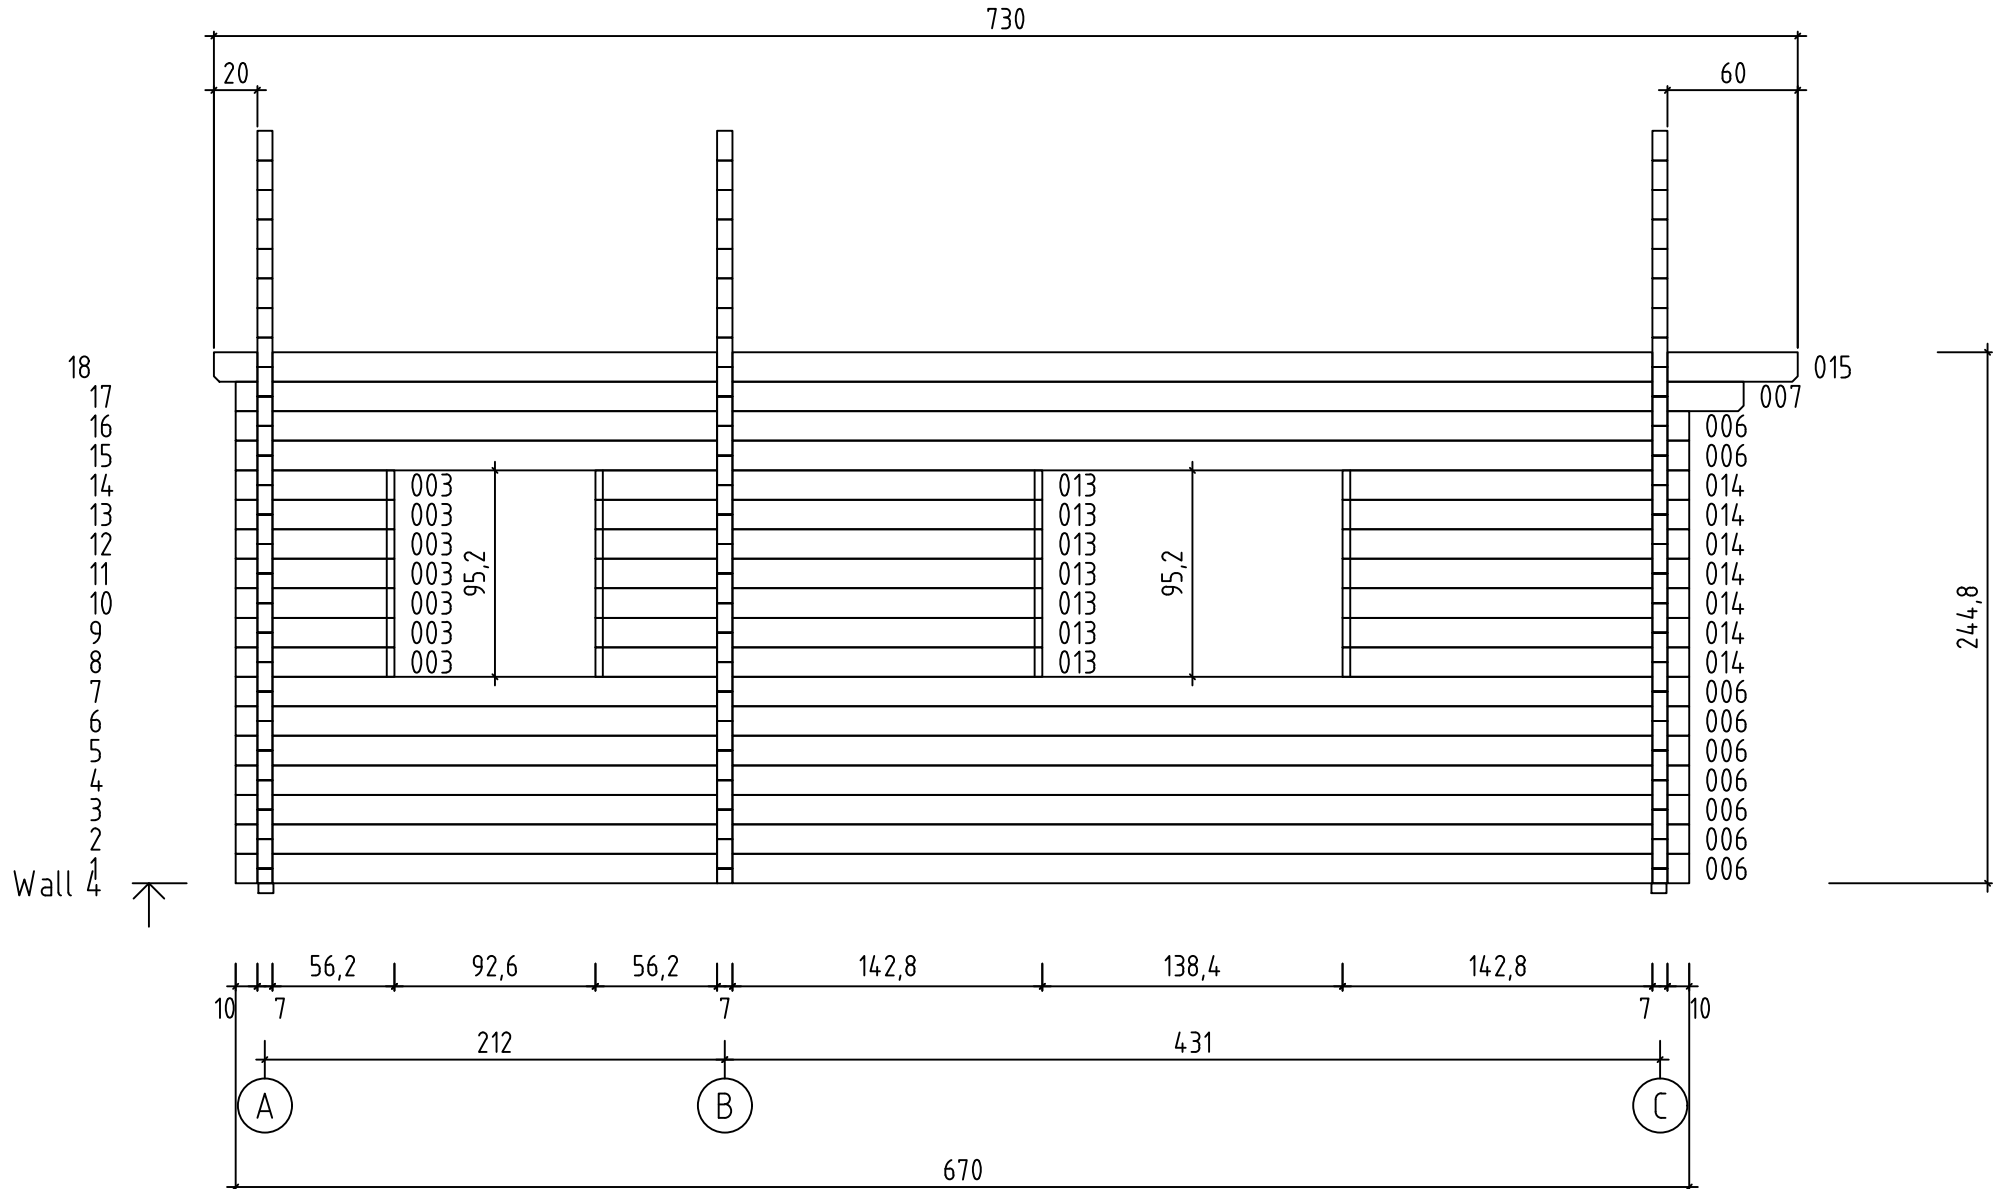

Volta
Art. Nr.702441

702441 - Volta
GROUNDPLAN

702441 - Volta
GROUNDPLAN

702441 - Volta

702441 - Volta

702441 - Volta

702441 - Volta

702441 - Volta

702441 - Volta

Pos	702441 - Volta Piece list	Q.	P (mm)	L (mm)
	WINDOW 650x650 2+ A.4P 	1		
	WINDOW 916x916 2+ A.9P 	3		
	WINDOW 1374x916 2+ TA.6P.a 	1		
	DOOR 1580x1933 2+ TU.10P 	1		