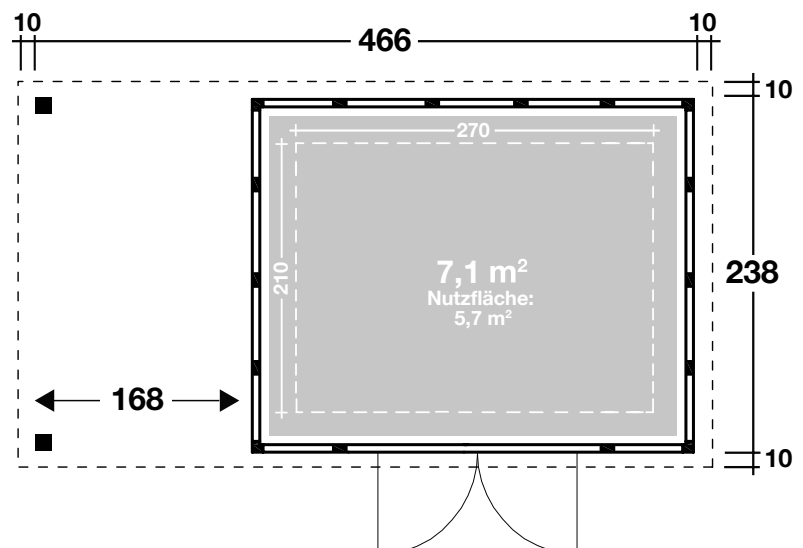

Weitere Informationen finden Sie unter: www.finnhaus.de oder im aktuellen Katalog.
Technische Änderungen, Druckfehler und Irrtümer vorbehalten.