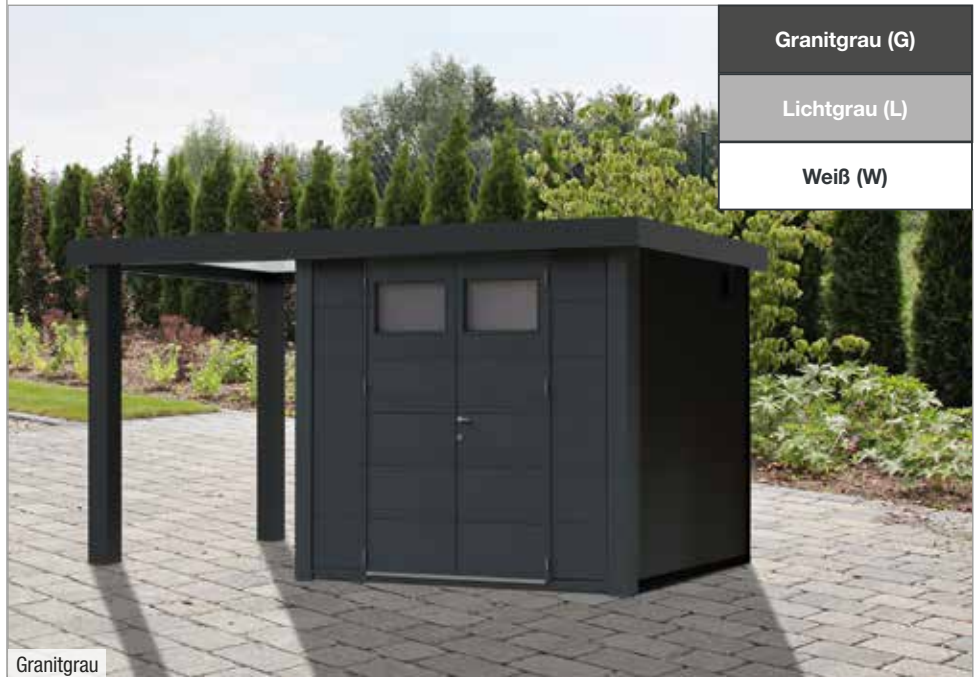

# Eleganto 3024

mit Seitendach 170 cm links  
in 3 verschiedenen Farben

465x238 cm / 11,1 m<sup>2</sup>

Granitgrau (G)

Lichtgrau (L)

Weiß (W)

Granitgrau

## DIMENSIONEN

	Wandstärke	0,9 mm
	Sockelmaß	465x238 cm
	Gesamtmaß	486x259 cm
	Grundfläche	11,1 m <sup>2</sup>
	Rauminhalt	24,6 m <sup>3</sup>
	Seitenwandhöhe vorne hinten	227 cm 218 cm
	Dachüberstand umlaufend	10 cm