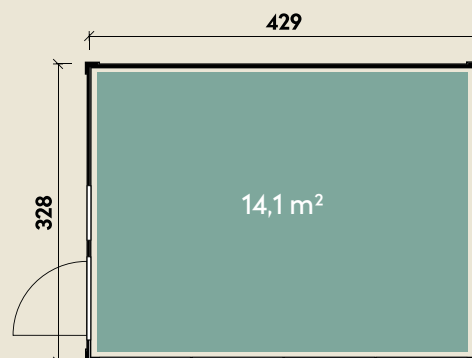

Alle Preise sind empfohlene Verkaufspreise inklusive der gesetzlichen MwSt.

Technische Änderungen, Druckfehler und Irrtümer vorbehalten.