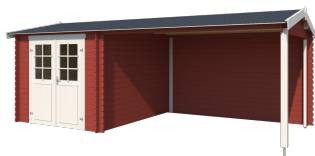

VERPACKUNG: 1 PALETTE(N)

440 x 118 x 50 cm
700 kg

EAN 4743329246853

DIMENSIONEN

Fläche	15.20 m ²
Dachabmessungen	3.13 x 5.90 m
Rauminhalt m ³	≈ 32.5 m ³
Seitenwandhöhe	≈ 2.00 m
Firsthöhe	≈ 2.28 m
Vordach	≈ 10 cm

FENSTER & TÜR

1 x Doppeltür (SGA+28*) 149.4 x 185.0 cm

*SGA+28: Aktion mit Einfachverglasung und Rahmen 28mm

DACH UND FUSSBODEN

Dachbretter	15x90 mm
Dachfläche	18.88 m ²
Dachwinkel	≈ 12 °

*Optional Dacheindeckung