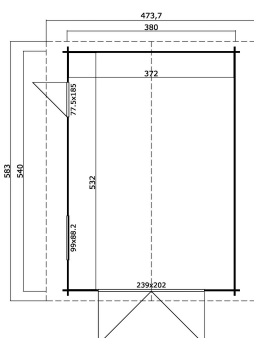

40
mm

3

11

2
YEARS

VERPACKUNG: 1 PALETTE(N)

630 x 120 x 60 cm
1255 kg

EAN 4743329248147

DIMENSIONEN

Fläche	19.79 m ²
Dachabmessungen	4.74 x 5.80 m
Rauminhalt m ³	≈ 47.94 m ³
Seitenwandhöhe	≈ 2.11 m
Firsthöhe	≈ 2.74 m
Vordach	≈ 20 cm

FENSTER & TÜR

1 x Holztor (TC*)	239.0 x 202.0 cm
1 x Einzeltür (SGA+28*)	77.5 x 185.0 cm
1 x Einzelfenster öffnet nach innen (SGA*)	99.0 x 88.2 cm

*SGA: Aktion mit Einfachverglasung

*TC: Classic Vollholz

*SGA+28: Aktion mit Einfachverglasung und Rahmen 28mm

DACH UND FUSSBODEN

Dachbretter	15x90 mm
Dachfläche	29.00 m ²
Dachwinkel	≈ 19 °

*Optional Dacheindeckung