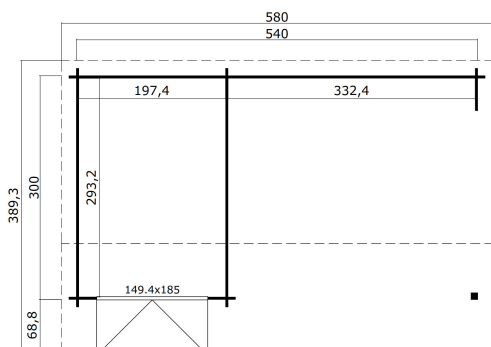

34
mm

3

10

2
YEARS

VERPACKUNG: 1 PALETTE(N)

630 x 118 x 54 cm
984 kg

EAN 4743329216955

DIMENSIONEN

Fläche	15.63 m ²
Dachabmessungen	3.90 x 5.80 m
Rauminhalt m ³	≈ 40.55 m ³
Seitenwandhöhe	≈ 2.45 m
Firsthöhe	≈ 2.74 m
Vordach	≈ 20 cm

FENSTER & TÜR

1 x Doppeltür (SGA+28*) 149.4 x 185.0 cm

*SGA+28: Aktion mit Einfachverglasung und Rahmen 28mm

DACH UND FUSSBODEN

Dachbretter	15x90 mm
Fussbodenbretter	18x90 mm
Dachfläche	23.78 m ²
Dachwinkel	≈ 22;16 °
Imprägnierte Unterkonstruktion	45x45 mm

*Optional Dacheindeckung