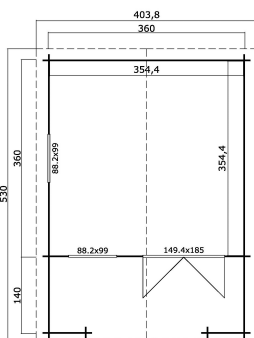

-  28 mm
-  3
-  9
-  **5 YEARS**

VERPACKUNG: 1 PALETTE(N)

 530 x 118 x 58 cm
1066 kg

EAN 4743329248260

DIMENSIONEN

Fläche	12.56 m ²
Dachabmessungen	4.04 x 5.30 m
Rauminhalt m ³	≈ 27.56 m ³
Seitenwandhöhe	≈ 1.94 m
Firsthöhe	≈ 2.45 m
Vordach	≈ 150 cm

FENSTER & TÜR

1 x Doppeltür (SGC*)	149.4 x 185.0 cm
2 x Einzelfenster öffnet nach innen (SGC*)	88.2 x 99.0 cm

*SGC: Classic mit Einmachverglasung

DACH UND FUSSBODEN

Dachbretter	18x90 mm
Fussbodenbretter	18x90 mm
Dachfläche	22.26 m ²
Dachwinkel	≈ 16 °
Imprägnierte Unterkonstruktion	45x45 mm