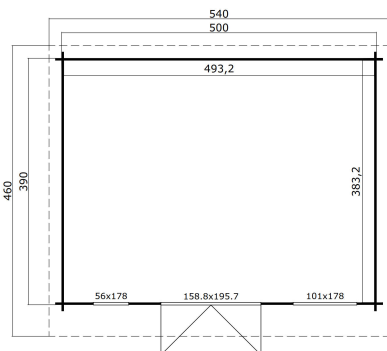

34
mm

2

0

UNDER
2,5
metres

VERPACKUNG: 1 PALETTE(N)

630 x 118 x 64 cm
1365 kg

EAN 4743329233099

DIMENSIONEN

Fläche	18.90 m ²
Dachabmessungen	4.30 x 5.70 m
Rauminhalt m ³	≈ 42.55 m ³
Seitenwandhöhe	≈ 2.11 m
Firsthöhe	≈ 2.39 m
Vordach	≈ 50 cm

FENSTER & TÜR

1 x Doppeltür (DGP+*)	158.8 x 195.7 cm
1 x Einzelfenster öffnet nach innen (DGP+*)	56.0 x 178.0 cm
1 x feststehendes Doppelfenster (DGP+*)	101.0 x 178.0 cm

*DGP+: Premium+ mit Isolierverglasung

DACH UND FUSSBODEN

Dachbretter	18x90 mm
Fussbodenbretter	18x90 mm
Dachfläche	25.30 m ²
Dachwinkel	≈ 3.4 °
Imprägnierte Unterkonstruktion	45x70 mm

*Optional Dacheindeckung