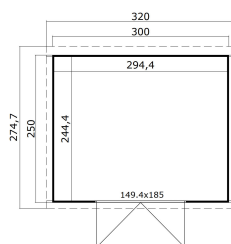

28
mm

1

0

VERPACKUNG: 1 PALETTE(N)
330 x 118 x 44 cm
433 kg

EAN 4743329220624

DIMENSIONEN

Fläche	7.20 m ²
Dachabmessungen	2.75 x 3.20 m
Rauminhalt m ³	≈ 14.76 m ³
Seitenwandhöhe	≈ 2.00 m
Firsthöhe	≈ 2.11 m
Vordach	≈ 10 cm

FENSTER & TÜR

1 x Doppeltür (MGA+28*) 149.4 x 185.0 cm

*MGA+28: Aktion 28mm Rahmen und Milchglas

DACH UND FUSSBODEN

Dachbretter	15x90 mm
Dachfläche	8.80 m ²
Dachwinkel	≈ 2.6 °

*Optional Dacheindeckung