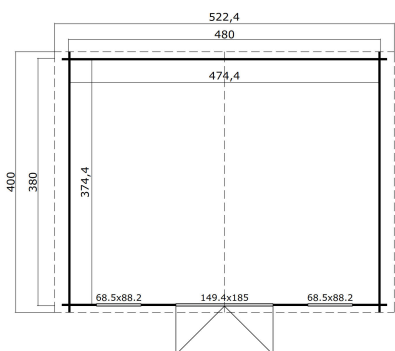

-  28 mm
-  3
-  9
-  **2 YEARS**

VERPACKUNG: 1 PALETTE(N)

 630 x 118 x 52 cm
816 kg

EAN 4743329248499

DIMENSIONEN

Fläche	17.76 m2
Dachabmessungen	5.22 x 4.00 m
Rauminhalt m3	≈ 39.99 m3
Seitenwandhöhe	≈ 1.94 m
Firsthöhe	≈ 2.56 m
Vordach	≈ 10 cm

FENSTER & TÜR

1 x Doppeltür (SGA+28*)	149.4 x 185.0 cm
1 x Einzelfenster öffnet nach innen (SGA*)	68.5 x 88.2 cm
1 x Einzelfenster öffnet nach innen (SGA*)	68.5 x 88.2 cm

*SGA: Aktion mit Einfachverglasung

*SGA+28: Aktion mit Einfachverglasung und Rahmen 28mm

DACH UND FUSSBODEN

Dachbretter	15x90 mm
Dachfläche	21.60 m2
Dachwinkel	≈ 14.7 °

*Optional Dacheindeckung