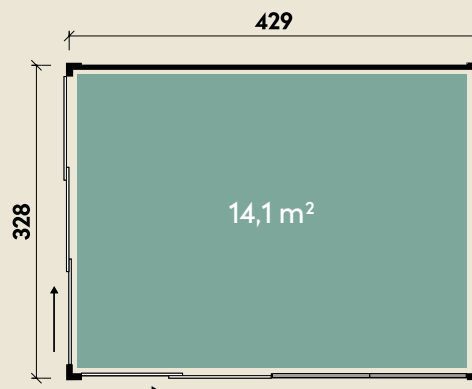

Alle Preise sind empfohlene Verkaufspreise inklusive der gesetzlichen MwSt.

Technische Änderungen, Druckfehler und Irrtümer vorbehalten.