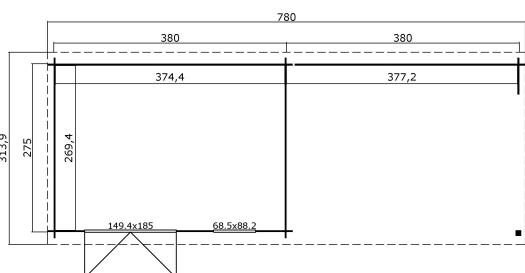

28 mm

4

0

**VERPACKUNG: 1 PALETTE(N)**

440 x 118 x 64 cm  
895 kg

EAN 4743329247621

**DIMENSIONEN**

Fläche	20.32 m <sup>2</sup>
Dachabmessungen	7.80 x 3.14 m
Rauminhalt m <sup>3</sup>	≈ 40.55 m <sup>3</sup>
Seitenwandhöhe	≈ 1.88 m
Firsthöhe	≈ 2.11 m
Vordach	≈ 20 cm

**FENSTER & TÜR**

1 x Doppeltür (SGA+28*)	149.4 x 185.0 cm
1 x Einzelfenster öffnet nach innen (SGA*)	68.5 x 88.2 cm

\*SGA: Aktion mit Einfachverglasung

\*SGA+28: Aktion mit Einfachverglasung und Rahmen 28mm

**DACH UND FUSSBODEN**

Dachbretter	15x90 mm
Dachfläche	24.60 m <sup>2</sup>
Dachwinkel	≈ 5.7 °

\*Optional Dacheindeckung